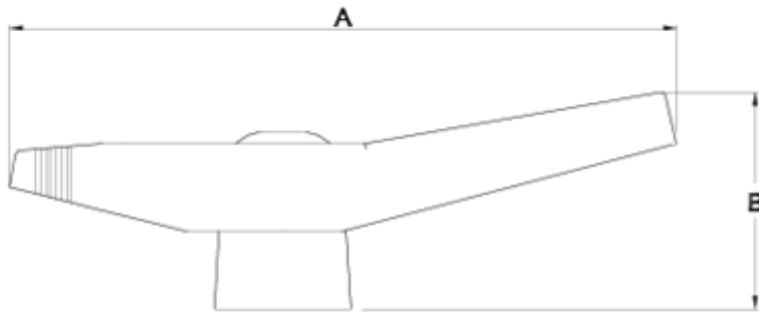

Recambios

Maneta semi-compact

ITEM 960

REFERENCIA	DESCRIPCIÓN	Peso neto	Volumen (m ³)	Peso bruto	Unidades lote
111S045	MANETA SEMICOMPACTA 50	0,0395	0,00891	2,37	60
111S046	MANETA SEMICOMPACTA 63	0,064	0,00891	1,792	28
111S047	MANETA SEMICOMPACTA 75-90-110	0,165	0,01553	4,95	30