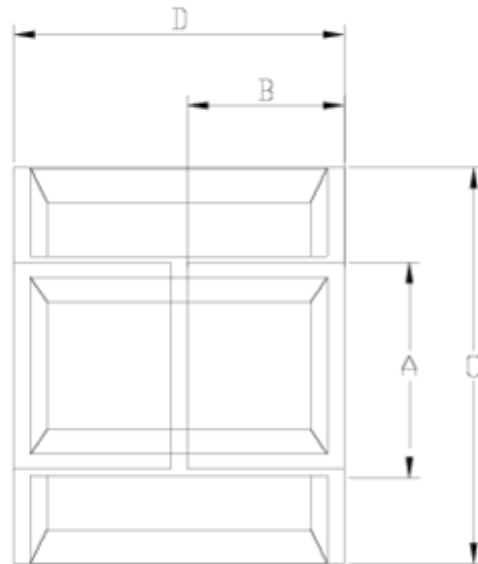

Accesorios roscados PP

MANGUITO BIDÓN R/H CON JUNTA

ITEM 539

REFERENCIA	DESCRIPCIÓN	Peso neto	Volumen (m ³)	Peso bruto	Unidades lote
1004260	MANGUITO BIDON R/H 1"	0,060673	0,00892	1,135	15
1004262	MANGUITO BIDON R/H 1 1/2"	0,065407	0,00892	1,206	15
1004263	MANGUITO BIDON R/H 2"	0,094273	0,00892	1,639	15

ITEM 539 | MANGUITO BIDÓN R/H CON JUNTA

Código	A	Peso (g)	B	C	D	PN	TIPO ROSCA
04260	1"	85	19	80	50	PN10	BSP
04262	1 1/2"	98	22	80	56	PN10	BSP
04263	2"	95	25	80	56	PN10	BSP

Documentación de Producto

Certificados de Producto