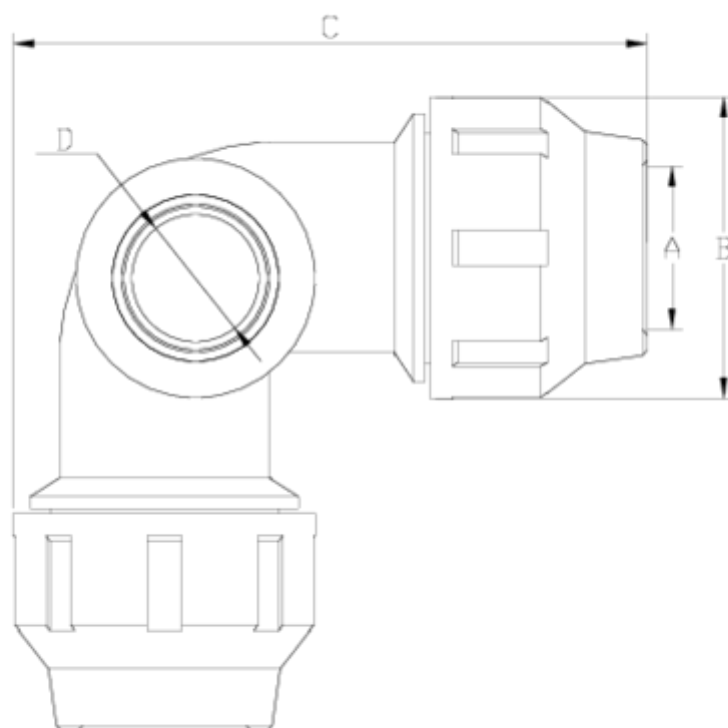

# Codo 90° bocas iguales "AIR"

## ITEM 550

| REFERENCIA | DESCRIPCIÓN                               | Peso neto | Volumen (m <sup>3</sup> ) | Peso bruto | Unidades lote |
|------------|---|-----------|---------------------------|------------|---------------|
| 112E209    | CODO 90° BOCAS IGUALES "AIR" 63-3/4" GRIS | 0,975     | 0,06347                   | 15,525     | 15            |
| 112E210    | CODO 90° BOCAS IGUALES "AIR" 63-1" GRIS   | 0,979     | 0,06347                   | 15,585     | 15            |
| 112E211    | CODO 90° BOCAS IGUALES "AIR" 25-1/2" GRIS | 0,1545    | 0,03129                   | 8,285      | 50            |
| 112E212    | CODO 90° BOCAS IGUALES "AIR" 25-3/4" GRIS | 0,145     | 0,03129                   | 8,06       | 50            |
| 112E213    | CODO 90° BOCAS IGUALES "AIR" 32-3/4" GRIS | 0,216     | 0,03129                   | 8,12       | 35            |
| 112E214    | CODO 90° BOCAS IGUALES "AIR" 32-1" GRIS   | 0,222     | 0,03129                   | 8,33       | 35            |
| 112E215    | CODO 90° BOCAS IGUALES "AIR" 40-3/4" GRIS | 0,347     | 0,04460                   | 9,505      | 25            |
| 112E216    | CODO 90° BOCAS IGUALES "AIR" 40-1" GRIS   | 0,352     | 0,04460                   | 9,63       | 25            |
| 112E217    | CODO 90° BOCAS IGUALES "AIR" 50-3/4" GRIS | 0,55      | 0,04460                   | 9,08       | 15            |
| 112E218    | CODO 90° BOCAS IGUALES "AIR" 50-1" GRIS   | 0,556     | 0,04460                   | 9,17       | 15            |