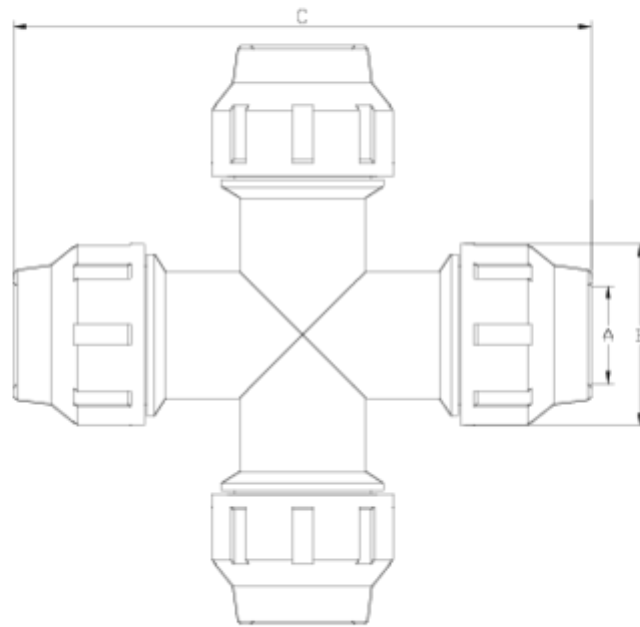

PP Compression Fittings

Cruc 90° bocas iguales

ITEM 552

REFERENCIA	DESCRIPCIÓN	Peso neto	Volumen (m ³)	Peso bruto	Unidades lote
112E250	CRUZ 90° BOCAS IGUALES 20 GRIS	0,18222	0,02244	3,221	15
112E251	CRUZ 90° BOCAS IGUALES 25 GRIS	0,3	0,02244	5,04	15
112E252	CRUZ 90° BOCAS IGUALES 32 GRIS	0,43	0,03648	7,15	15

ITEM 552 | Cruz 90° bocas iguales

Código	f tubo	Peso (g)	A	B	C	PN	MEDIDA
12E250	20	152	21	46	167	PN16	MÉTRICO
12E251	25	252	26	55	182	PN16	MÉTRICO
12E252	32	378	33	64	198	PN16	MÉTRICO

Documentación de Producto