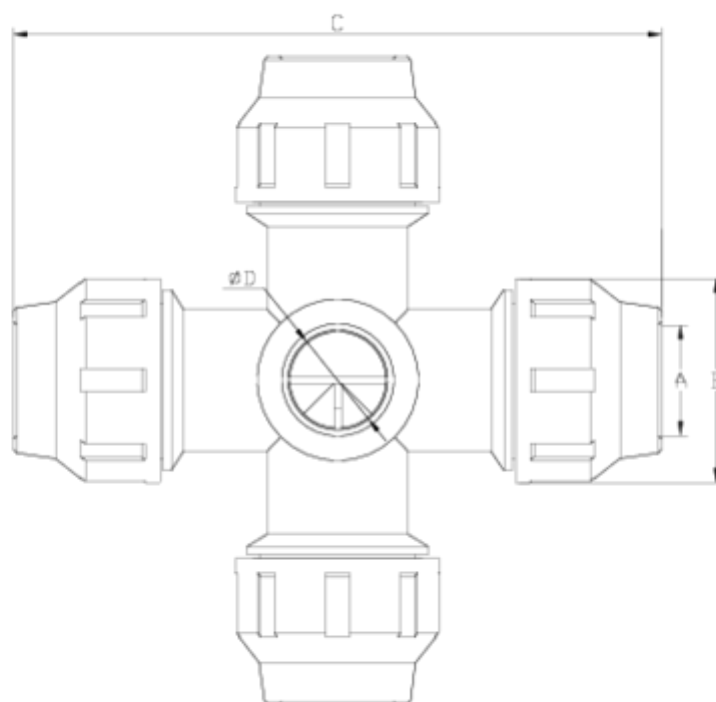

PP Compression Fittings

CRUZ 90° bocas iguales "AIR"

ITEM 553

REFERENCIA	DESCRIPCIÓN	Peso neto	Volumen (m ³)	Peso bruto	Unidades lote
112E260	CRUZ 90° BOCAS IGUALES "AIR" 20-1/2" GRIS	0,162	0,02244	2,97	15
112E261	CRUZ 90° BOCAS IGUALES "AIR" 20-3/4" GRIS	0,165	0,02244	3,015	15
112E262	CRUZ 90° BOCAS IGUALES "AIR" 25-1/2" GRIS	0,26	0,03129	4,46	15
112E263	CRUZ 90° BOCAS IGUALES "AIR" 25-3/4" GRIS	0,26	0,03129	4,46	15
112E264	CRUZ 90° BOCAS IGUALES "AIR" 32-1/2" GRIS	0,388	0,03648	6,52	15
112E265	CRUZ 90° BOCAS IGUALES "AIR" 32-3/4" GRIS	0,392	0,03648	6,58	15

ITEM 553 | Cruz 90° bocas iguales "AIR"

Código	f tubo - D	Peso (g)	A	B	C	PN	MEDIDA
12E260	20 - 1/2"	162	21	46	167	PN16	BSP
12E261	20 - 3/4"	165	21	46	167	PN16	BSP
12E262	25 - 1/2"	266	26	55	182	PN16	BSP
12E263	25 - 3/4"	269	26	55	182	PN16	BSP
12E264	32 - 1/2"	388	33	64	198	PN16	BSP
12E265	32 - 3/4"	392	33	64	198	PN16	BSP