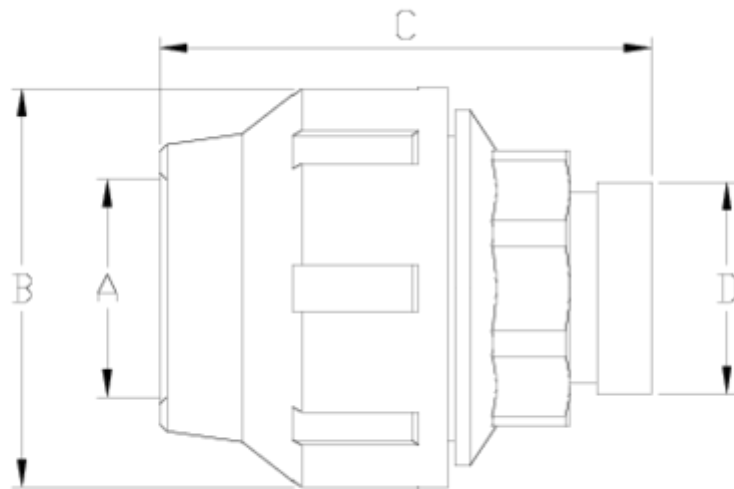

## ITEM 479

REFERENCIA	DESCRIPCIÓN	Peso neto	Volumen (m <sup>3</sup> )	Peso bruto	Unidades lote
112E195	ENLACE NETVITC 63 GRIS	0,486	0,04460	14,438	28
112E197	ENLACE NETVITC 90 GRIS	1,336	0,03129	7,24	5
112E198	ENLACE NETVITC 110 GRIS	1,954	0,02244	4,448	2

## ITEM 479 | Enlace Netvitc®

Código	f tubo - D	Peso (g)	A	B	C	PN	MEDIDA
12E195	63 - 2"	486	64	109	138	PN16	MÉTRICO
12E197	90 - 3"	1336	92	159	186	PN10	MÉTRICO
12E198	110 - 4"	1954	112	183	197	PN10	MÉTRICO