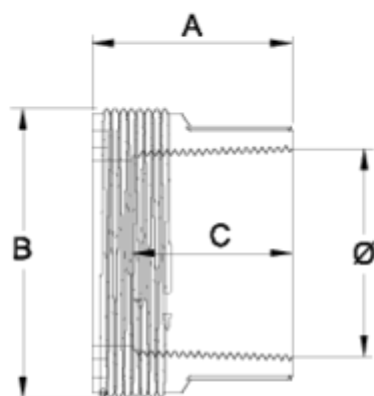

## Accesorios de presión PVC-U

# Racord r/h enlace 3 piezas NPT ITEM 952

REFERENCIA	DESCRIPCIÓN	Peso neto	Volumen (m <sup>3</sup> )	Peso bruto	Unidades lote
1002947	RACORD R/H ENLACE 3P 1 1/2" NPT	0,08	0,00472	0,9171	10
1002948	RACORD R/H ENLACE 3P 2" NPT	0,13	0,00472	1,4171	10

## ITEM 952 | Racord r/h enlace 3 piezas NPT

CÓDIGO	Ø	PESO(g)	A	B	C	PN	MEDIDA
02947	1 1/2"	80	46	64	32	PN10	MÉTRICO
02948	2"	130	56	81	45	PN10	MÉTRICO