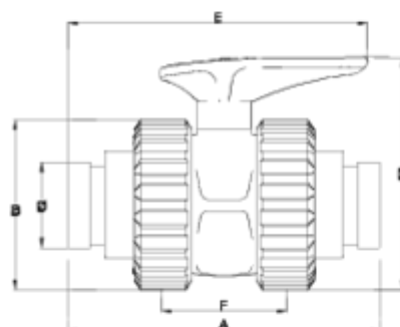

Válvulas de bola 'Basic'

Salida Netvitc® - PE - Sistema Basic

ITEM 493

REFERENCIA	DESCRIPCIÓN	Peso neto	Volumen (m ³)	Peso bruto	Unidades lote
1011436	VALVULA ENLACE S/NETVITC 2"	1,54082	0,04717	16,05	10
1011437	VALVULA ENLACE S/NETVITC 3"	4,3	0,02244	9,09	2

ITEM 493 | Salida Netvitc® - PE - Sistema Basic

CÓDIGO	f	PESO (g)	DN	A	B	D	E	F	PN	MEDIDA
11436	2"	1488	50	224	121	165	213	90	PN16	MÉTRICO
11437	3"	4300	80	334	175	244	338	141	PN10	MÉTRICO

Documentación de Producto