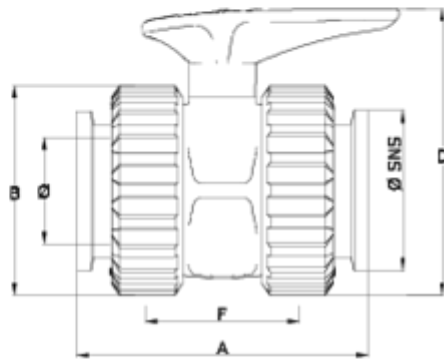

Válvulas de bola 'Basic'

Salida Netvitc System® - PE - Sistema Basic ITEM 730

REFERENCIA	DESCRIPCIÓN	Peso neto	Volumen (m ³)	Peso bruto	Unidades lote
111N005	V.ENLACE S/NET SYS 63	1,2735	0,03682	13,235	10
111N006	V.ENLACE S/NET SYS 75	2,066	0,03129	8,7609	4
111N007	V.ENLACE S/NET SYS 90	3,23	0,02244	6,8875	2
111N008	V.ENLACE S/NET SYS 110	4,67	0,04460	5,3358	1

ITEM 730 | Salida Netvitc System® - PE - Sistema Basic

CÓDIGO	f	PESO (g)	DN	Brida SNS	A	B	D	F	PN	MEDIDA
11N005	63	1273	50	63	162	121	165	90	PN16	MÉTRICO
11N006	75	2066	65	75	185	151	222	121	PN10	MÉTRICO
11N007	90	3230	80	90	242	175	244	141	PN10	MÉTRICO
11N008	110	4670	100	110	253	210	307	155	PN10	MÉTRICO