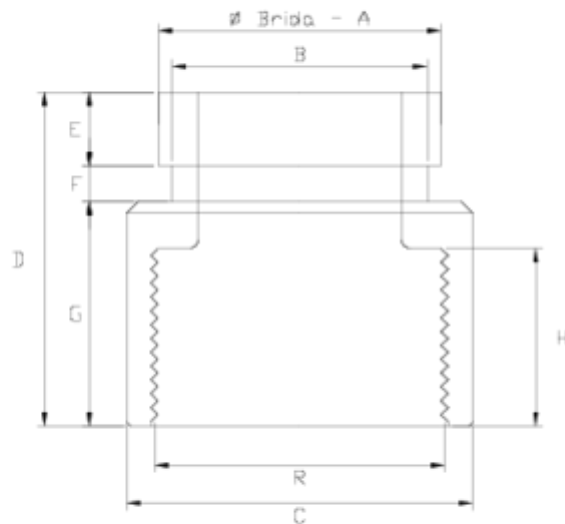

Enlaces Netvitc®

Salida rosca hembra NPT

ITEM 923

REFERENCIA	DESCRIPCIÓN	Peso neto	Volumen (m ³)	Peso bruto	Unidades lote
110N207	ENLACE NETVITC R/HEMBRA 2" NPT	0	0,00891	0	20
110N209	ENLACE NETVITC R/HEMBRA 3" NPT	0,465	0,02457	9,69	20
110N210	ENLACE NETVITC R/HEMBRA 4" NPT	0,663	0,03129	7,203	10

ITEM 923 | Salida rosca hembra NPT

CÓDIGO	f BRIDA- A	R	PESO (g)	B	C	D	E	F	G	H	PN	MEDIDA
10n207	2"	2"	169	56	75	72	16	8	48	34	PN10	NPT
10n209	3"	3"	335	83	110	88	16	11	62	46	PN10	NPT
10n210	4"	4"	630	110	131	105	16	11	77	43	PN10	NPT