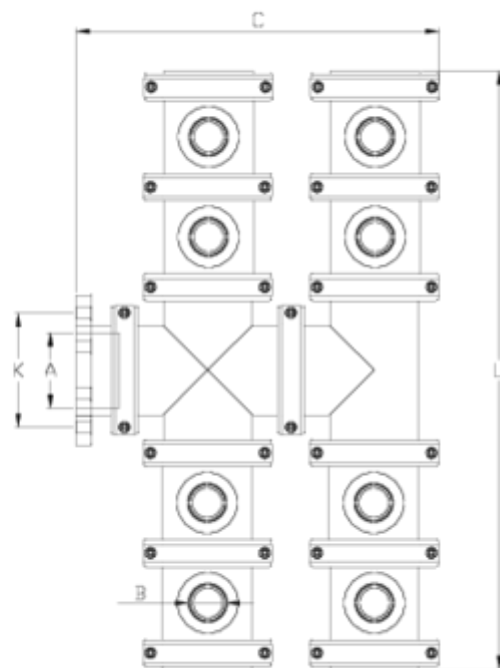

Hidranes Netvitc System®

Hidrante doble entrada central - conexión bridas ITEM 620

REFERENCIA	DESCRIPCIÓN	Peso neto	Volumen (m ³)	Peso bruto	Unidades lote
11NH428	HIDRANTE DOBLE SNS ENT. CENTRAL BRIDAS 110-1"	13,185	0,00000	13,185	0
11NH429	HIDRANTE DOBLE SNS ENT. CENTRAL BRIDAS 110-1 1/4"	13,305	0,00000	13,305	0
11NH430	HIDRANTE DOBLE SNS ENT. CENTRAL BRIDAS 110-1 1/2"	13,563	0,00000	13,563	0
11NH431	HIDRANTE DOBLE SNS ENT. CENTRAL BRIDAS 110-2"	11,577	0,00000	11,577	0

ITEM 620 | Hidrante doble entrada central - conexión bridas

Código	ENTRADA - A	SALIDA - B	SALIDAS	Peso (g)	C	L	K	PN	TIPO ROSCA
1NH428	110	1"	6	13161	512	739	178-190	PN10	BSP
1NH429	110	1 1/4"	6	13281	512	739	178-190	PN10	BSP
1NH430	110	1 1/2"	6	13539	512	739	178-190	PN10	BSP
1NH431	110	2"	4	11557	512	593	178-190	PN10	BSP