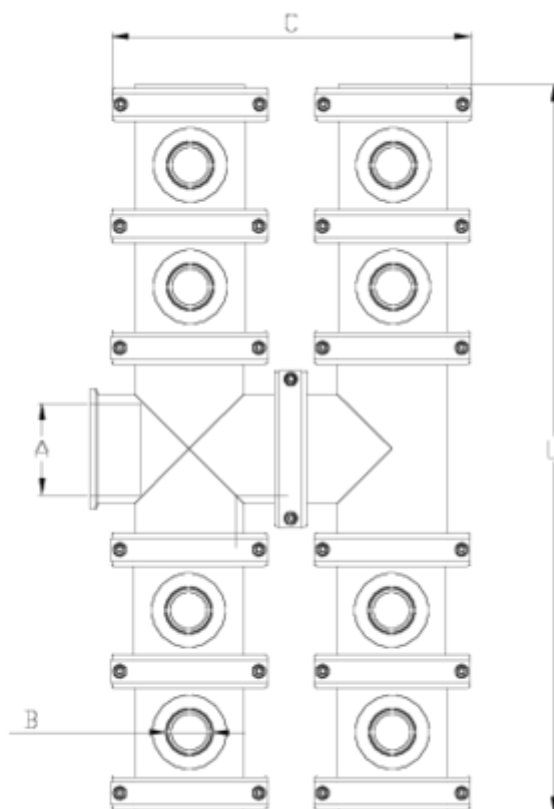

# Hidrante doble entrada central - conexión Netvitc System® ITEM 616

REFERENCIA	DESCRIPCIÓN	Peso neto	Volumen (m <sup>3</sup> )	Peso bruto	Unidades lote
11NH128	HIDRANTE DOBLE SNS ENT. CENTRAL 110-1"	11,892	0,00000	11,892	1
11NH129	HIDRANTE DOBLE SNS ENT. CENTRAL 110-1 1/4"	12,012	0,00000	12,012	1
11NH130	HIDRANTE DOBLE SNS ENT. CENTRAL 110-1 1/2"	12,27	0,00000	12,27	1
11NH131	HIDRANTE DOBLE SNS ENT. CENTRAL 110-2"	9,824	0,00000	9,824	1

## ITEM 616 | Hidrante doble entrada central - conexión Netvitc System®

Código	ENTRADA - A	SALIDA - B	SALIDAS	Peso (g)	C	L	PN	TIPO ROSCA
1NH108	110	1"	6	11870	442	739	PN10	BSP
1NH109	110	1 1/4"	6	11990	442	739	PN10	BSP
1NH110	110	1 1/2"	6	12248	442	739	PN10	BSP
1NH111	110	2"	4	10266	442	593	PN10	BSP