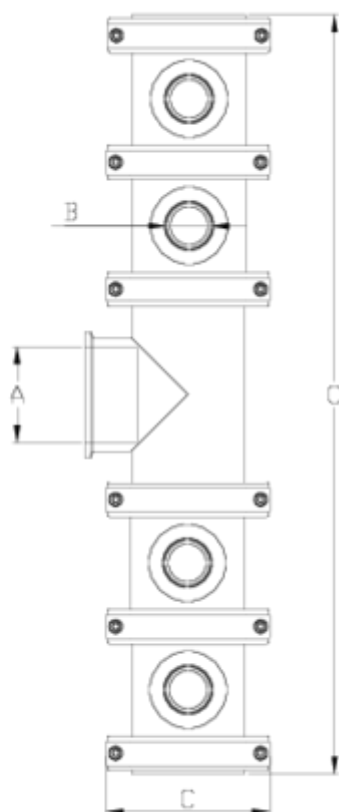

Hidranes Netvitc System®

Hidrante simple entrada central - conexión Netvitc System®

ITEM 615

REFERENCIA	DESCRIPCIÓN	Peso neto	Volumen (m ³)	Peso bruto	Unidades lote
11NH107	HIDRANTE SIMPLE SNS ENT. CENTRAL 90-2"	4,617	0,00000	4,617	1
11NH108	HIDRANTE SIMPLE SNS ENT. CENTRAL 110-1"	8,816	0,00000	8,816	1
11NH109	HIDRANTE SIMPLE SNS ENT. CENTRAL 110-1 1/4"	8,936	0,00000	8,936	1
11NH110	HIDRANTE SIMPLE SNS ENT. CENTRAL 110-1 1/2"	9,194	0,00000	9,194	1
11NH111	HIDRANTE SIMPLE SNS ENT. CENTRAL 110-2"	7,276	0,00000	7,276	1

ITEM 615 | Hidrante simple entrada central - conexión Netvitc System®

Código	ENTRADA - A	SALIDA - B	SALIDAS	Peso (g)	C	L	PN	TIPO ROSCA
1NH107	90	2"	3	4617	164	702	PN10	BSP
1NH108	110	1"	6	8476	188	1177	PN10	BSP
1NH109	110	1 1/4"	6	8596	188	1177	PN10	BSP
1NH110	110	1 1/2"	6	8854	188	1177	PN10	BSP
1NH111	110	2"	4	6980	188	874	PN10	BSP