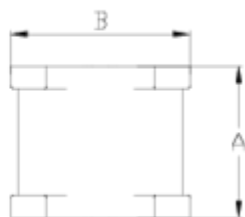

## ITEM 912

REFERENCIA	DESCRIPCIÓN	Peso neto	Volumen (m <sup>3</sup> )	Peso bruto	Unidades lote
111C906	TORRETA MOTOR V.COMPACT	0,054	0,00891	0,727	10

## ITEM 912 | TORRETA MOTOR

CÓDIGO	f	PESO (g)	A	B	C	PN	MEDIDA
11C906	75-90	54	54	64	F07	PN10	MÉTRICO