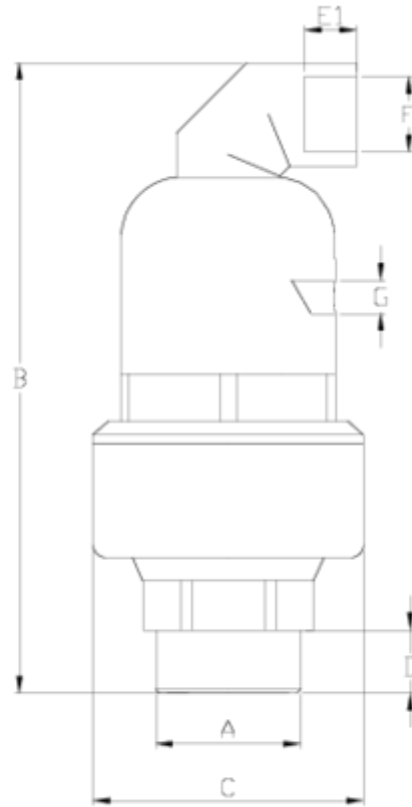

Ventosas Net®

Triple efecto (D2) PPFV

ITEM 442

REFERENCIA	DESCRIPCIÓN	Peso neto	Volumen (m ³)	Peso bruto	Unidades lote
1017107	VENTOSA NET TRIPLE EFECTO 3" PPFV	1,0375	0,02244	6,713	6

ITEM 442 | Triple efecto (D2) PPFV

Código	f A	Peso (g)	B	C	D	E	F	G	Material	PN	TIPO ROSCA
17106	2"	1045	260	112	30	21	1"	3/8"	PPFV	PN16	BSP
17107	3"	1085	260	112	33	21	1"	3/8"	PPFV	PN16	BSP
17606	2"	1084	260	112	30	21	1"	3/8"	PA	PN25	BSP
17607	3"	1124	260	112	33	21	1"	3/8"	PA	PN25	BSP