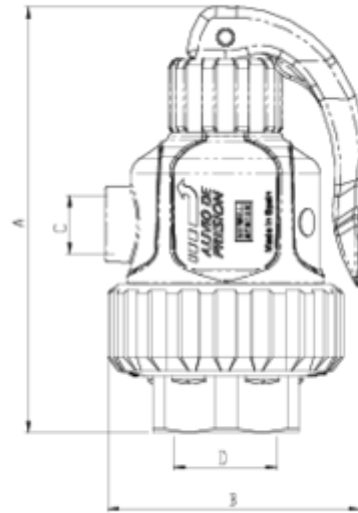

Válvulas antirretorno de enlace

Válvula de alivio salida r/h

ITEM 983

REFERENCIA	DESCRIPCIÓN	Peso neto	Volumen (m ³)	Peso bruto	Unidades lote
1016443	VALVULA ALIVIO R/H 32-1"	0,283225	0,00472	1,346	4

Documentación de Producto