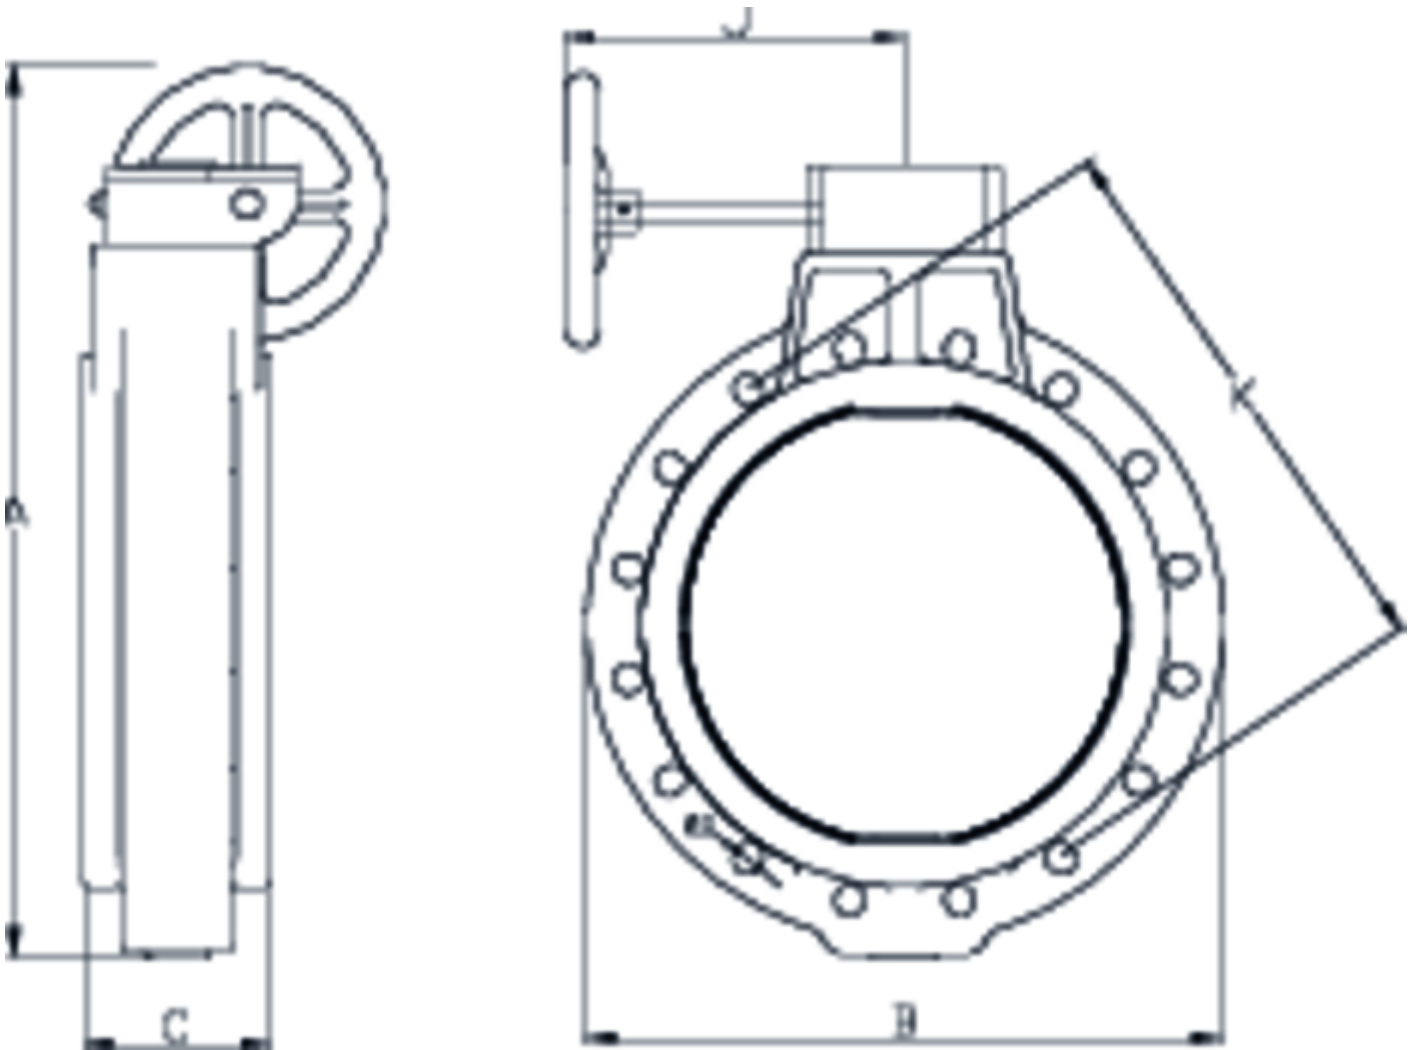

Válvulas de mariposa

Válvula de mariposa Implex

Ø400

ITEM 187XXL

REFERENCIA	DESCRIPCIÓN	Peso neto	Volumen (m ³)	Peso bruto	Unidades lote
1009651	V. M. IMPLEX PPR C/B RED. MANUAL EPDM 400	95,3	0,36961	99,08	1

ITEM 187XXL | Válvula de mariposa Implex Ø400

CÓDIGO	f	PESO	A	B	C	D	K	J	PN	MEDIDA
09636	400	31600	820	580	170	26x16	515	310	PN6	MÉTRICO

Pol. Ind. Plá Vallonga,
c/ Agua, 28
03006 ALICANTE (España)

+34 965 11 42 82