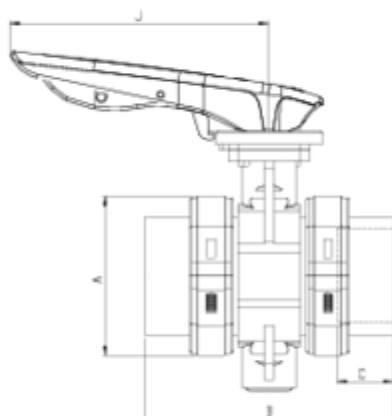

## ITEM 171

REFERENCIA	DESCRIPCIÓN	Peso neto	Volumen (m <sup>3</sup> )	Peso bruto	Unidades lote
109N020	VALVULA MARIPOSA SNS C/B ENCOLAR 63	2,163	0,03129	5,2738	2
109N021	VALVULA MARIPOSA SNS C/B ENCOLAR 75	2,116	0,03129	5,215	2
109N022	VALVULA MARIPOSA SNS C/B ENCOLAR 90	3,37625	0,04460	8,035	2
109N023	VALVULA MARIPOSA SNS C/B ENCOLAR 110	4,19625	0,04460	9,675	2
109N024	VALVULA MARIPOSA SNS C/B ENCOLAR 125	5,45065	0,06149	12,5	2
109N025	VALVULA MARIPOSA SNS C/B ENCOLAR 140	6,49315	0,06150	14,585	2
109N026	VALVULA MARIPOSA SNS C/B ENCOLAR 160	8,59085	0,04836	17,8896	2
109N027	VALVULA MARIPOSA SNS C/B ENCOLAR 200	13,3946	0,04879	14,155	1
109N028	VALVULA MARIPOSA SNS C/B ENCOLAR 225	14,106	0,06879	14,6997	1