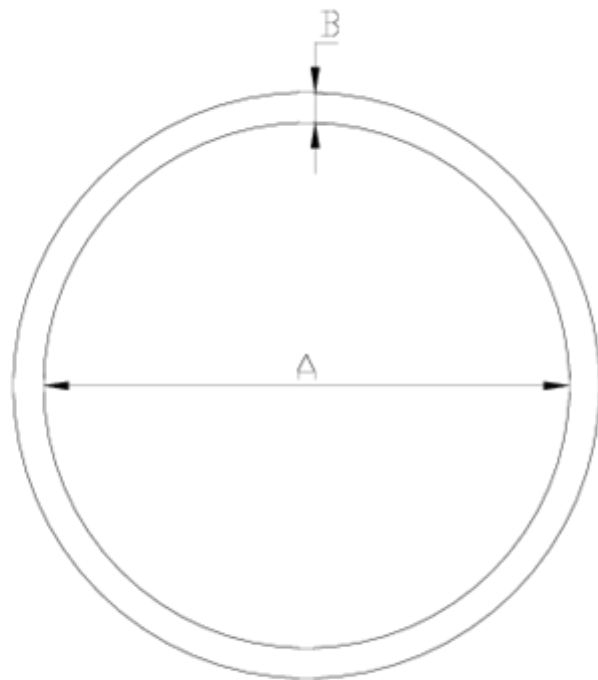

Recambios

Junta Cierre Manguito

ITEM 824

REFERENCIA	DESCRIPCIÓN	Peso neto	Volumen (m ³)	Peso bruto	Unidades lote
1098161	JUNTA CIERRE MANGUITO 25	0,000731	0,00870	0,0731	100
1098166	JUNTA CIERRE MANGUITO 90	0,005	0,00000	0,5	100
1098168	JUNTA CIERRE MANGUITO DN113	0,0174	0,00000	0,1044	100

ITEM 824 | Junta Cierre Manguito

Código	f válvula	A	B
98160	20	19	3
98161	25	25	3
98142	32	30	4
98143	40	42	4.5
98144	50	50	5
98145	63	59.3	5.7
98165	75	72.39	5.33
98166	90	88.27	5.33
98107	DN 100	116.84	6.99
98168	DN 113	150	6