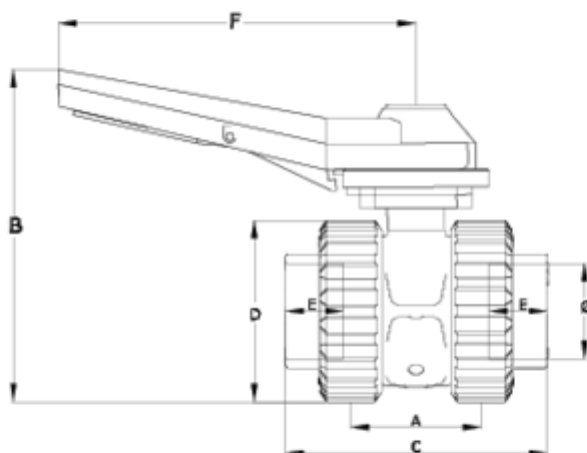

Válvulas de bola 'Basic'

Salida encolar - FPM - Sistema Cierre Gatillo

ITEM 234

REFERENCIA	DESCRIPCIÓN	Peso neto	Volumen (m ³)	Peso bruto	Unidades lote
1011659	VALVULA ENLACE GATILLO S/ENC 63 FPM	1,2	0,03682	5,44	4
1011660	VALVULA ENLACE GATILLO S/ENC 75 FPM	3,08	0,03682	12,97	4
1011661	VALVULA ENLACE GATILLO S/ENC 90 FPM	4,694	0,03682	10,038	2
1011662	VALVULA ENLACE GATILLO S/ENC 110 FPM	5,3	0,04460	11,44	2
1011663	VALVULA ENLACE GATILLO S/ENC 90 DN65 FPM	3,287	0,03682	7,224	2
1011664	VALVULA ENLACE GATILLO S/ENC 110 DN80 FPM	4,935	0,03682	10,52	2
1011665	VALVULA ENLACE GATILLO S/ENC 125 DN100 FPM	5,76	0,03648	6,46	1
1011666	VALVULA ENLACE GATILLO S/ENC 140 DN100 FPM	6,82	0,03648	7,52	1
1011667	VALVULA ENLACE GATILLO S/ENC 125 FPM	8,9818	0,03682	9,531	1
1011668	VALVULA ENLACE GATILLO S/ENC 140 DN113 FPM	7,9	0,03682	8,55	1
1011669	VALVULA ENLACE GATILLO S/ENC 75 DN50 FPM	1,842	0,03682	4,334	2

ITEM 234 | Salida encolar - FPM - Sistema Cierre Gatillo

CÓDIGO	f	DN	PESO (g)	A	B	C	D	E	F	PN	MEDIDA		
11759	63	50	1889.2	90	220	173	121	38	235	PN16	MÉTRICO	1889.2	No
11760	75	65	3156	121	250	215	151	45	235	PN10	MÉTRICO	3156	No
11761	90	80	4869	141	271	255	175	51	235	PN10	MÉTRICO	4869	No
11762	110	100	6720.1	155	287	267	210	61	270	PN10	MÉTRICO	6720.1	No
11763	125	113	8755.1	161	323	328	228	71	509	PN10	MÉTRICO	8755.1	No
11889	125	113	10425.1	161	335	340	252	71	512	PN10	MÉTRICO	10425.1	Sí
11890	140	125	13873.1	195	363	405	278	76	519	PN10	MÉTRICO	13873.1	No
11883	160	150	18460	153	436	350	284	101	511	PN10	MÉTRICO	18460	No
11769	75	50	1842	90	220	192	121	45	235	PN10	MÉTRICO	1842	No

ITEM 234 | Salida encolar - FPM - Sistema Cierre Gatillo

11765	110	80	4935	141	271	286	175	61	235	PN10	MÉTRICO	4935	No
11766	125	100	5760	155	287	312	210	71	270	PN10	MÉTRICO	5760	No
11767	140	100	6820	155	287	326	210	71	270	PN10	MÉTRICO	6820	Si
11768	140	113	8624	161	323	340	228	76	512	PN10	MÉTRICO	8624	No
11840	160	125	14163.1	195	363	405	252	101	519	PN10	MÉTRICO	14163.1	No