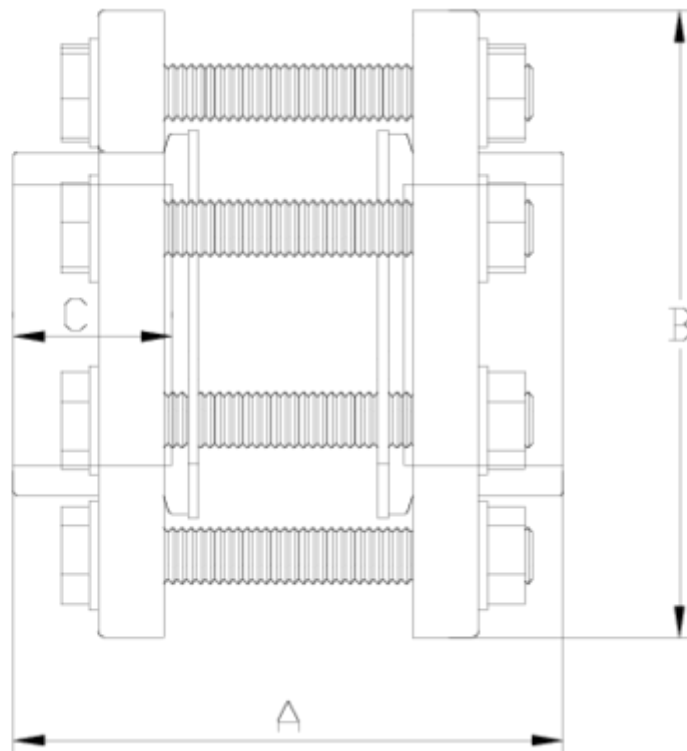

Válvulas de mariposa

Imperial flange set

ITEM 196

| REFERENCIA | DESCRIPCIÓN | Peso neto | Volumen (m ³) | Peso bruto | Unidades lote |
|------------|---------------------------------|-----------|---------------------------|------------|---------------|
| 1010456 | ENLACE BRIDA PLANO VM BS 2 " | 1,9408 | 0,00892 | 2,14 | 1 |
| 1010457 | ENLACE BRIDA PLANO VM BS 2 1/2" | 2,2729 | 0,00472 | 2,39 | 1 |
| 1010458 | ENLACE BRIDA PLANO VM BS 3" | 3,8266 | 0,00892 | 4,014 | 1 |
| 1010459 | ENLACE BRIDA PLANO VM BS 4" | 4,8258 | 0,01553 | 5,1525 | 1 |
| 1010460 | ENLACE BRIDA PLANO VM BS 5" | 5,907 | 0,01553 | 6,147 | 1 |
| 1010461 | ENLACE BRIDA PLANO VM BS 6" | 9,2105 | 0,02244 | 9,64 | 1 |
| 1010462 | ENLACE BRIDA PLANO VM BS 8" | 13,1008 | 0,03682 | 13,65 | 1 |

ITEM 196 | Imperial flange set

| CÓDIGO | f | PESO | A | B | C | Agujeros | PN | MEDIDA |
|--------|--------|-------|-----|-----|-----|----------|------|---------|
| 10456 | 2" | 3550 | 87 | 165 | 38 | 18x4 | PN10 | MÉTRICO |
| 10457 | 2 1/2" | 3650 | 97 | 185 | 44 | 18x4 | PN10 | MÉTRICO |
| 10458 | 3" | 3985 | 115 | 200 | 51 | 18x8 | PN10 | MÉTRICO |
| 10459 | 4" | 4904 | 136 | 220 | 60 | 18x8 | PN10 | MÉTRICO |
| 10460 | 5" | 5256 | 152 | 230 | 69 | 18x8 | PN10 | MÉTRICO |
| 10461 | 6" | 8875 | 186 | 285 | 86 | 22x8 | PN10 | MÉTRICO |
| 10462 | 8" | 12283 | 242 | 340 | 106 | 22x8 | PN10 | MÉTRICO |