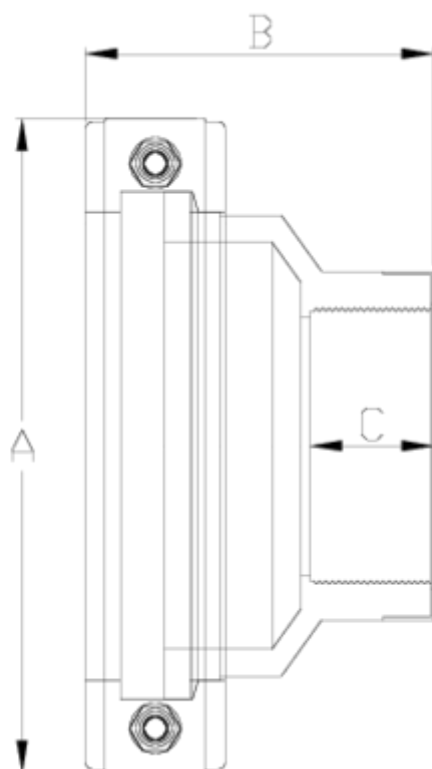

Válvulas de mariposa Netvitc System®

Conjunto brida y portabrida reducido S-R/H ITEM 181

REFERENCIA	DESCRIPCIÓN	Peso neto	Volumen (m ³)	Peso bruto	Unidades lote
109N486	CONJ. BRIDA-PORTABRIDA V.M. SNS RED R/H 125-2 1/2"	1,046	0,01553	4,424	4
109N487	CONJ. BRIDA-PORTABRIDA V.M. SNS RED R/H 125-3"	0,982	0,01553	4,168	4
109N488	CONJ. BRIDA-PORTABRIDA V.M. SNS RED R/H 125-4"	1,063	0,01553	4,492	4

ITEM 181 | Conjunto brida y portabrida reducido S-R/H

CÓDIGO	f	BRIDA	Pesos	A	B	C	PN	TIPO ROSCA
9N486	2 1/2"	125	1046	203	108	44	PN10	BSP
9N487	3"	125	982	203	108	51	PN10	BSP
9N488	4"	125	1063	203	108	62	PN10	BSP