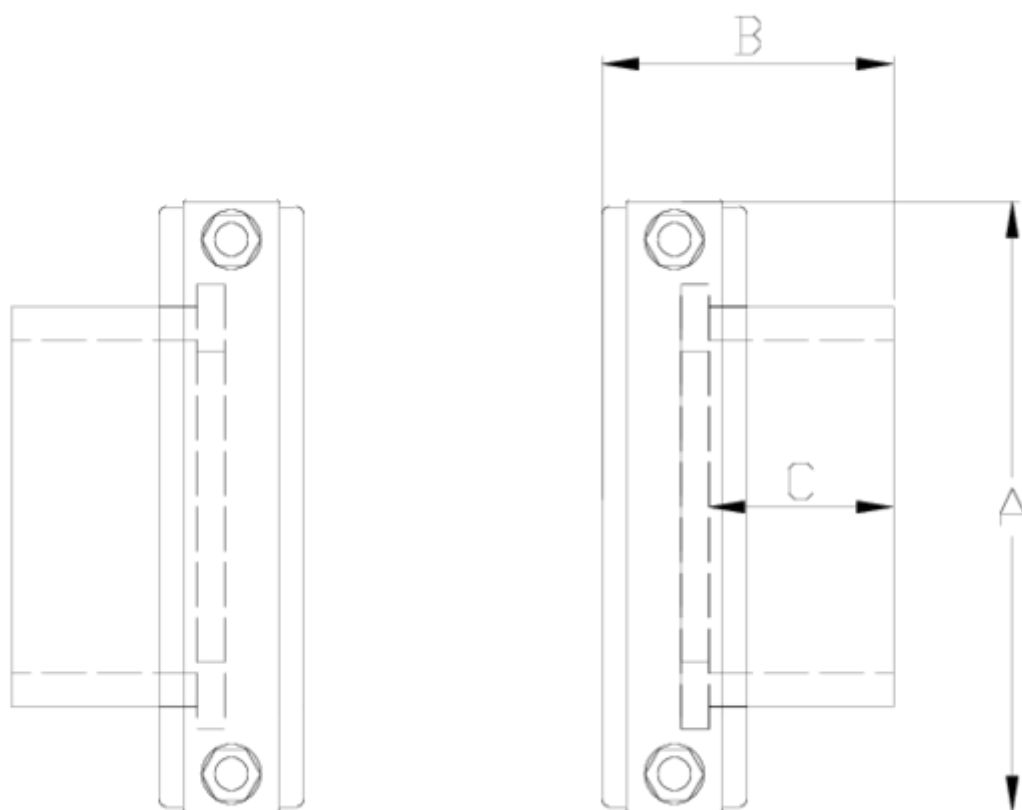

### ITEM 177

REFERENCIA	DESCRIPCIÓN	Peso neto	Volumen (m <sup>3</sup> )	Peso bruto	Unidades lote
109N410	ENLACE BRIDA VM SNS ENC 63	0,6269	0,00473	0,744	1
109N411	ENLACE BRIDA VM SNS ENC 75	1,8829	0,00473	2	1
109N412	ENLACE BRIDA VM SNS ENC 90	1,3279	0,00473	1,445	1
109N413	ENLACE BRIDA VM SNS ENC 110	1,6699	0,00473	1,787	1
109N414	ENLACE BRIDA VM SNS ENC 125	2,2133	0,01553	2,54	1
109N415	ENLACE BRIDA VM SNS ENC 140	2,8533	0,01553	3,18	1
109N416	ENLACE BRIDA VM SNS ENC 160	4,1483	0,02243	4,636	1
109N417	ENLACE BRIDA VM SNS ENC 200	5,937	0,02244	6,51	1
109N418	ENLACE BRIDA VM SNS ENC 225	6,997	0,03129	7,57	1