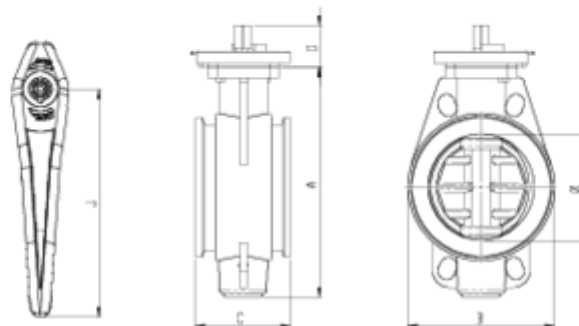

Válvulas de mariposa Netvitc System®

Válvula Netvitc System®

ITEM 169

REFERENCIA	DESCRIPCIÓN	Peso neto	Volumen (m ³)	Peso bruto	Unidades lote
109N001	VALVULA MARIPOSA SNS 63/75	1,525575	0,02244	6,59	4
109N002	VALVULA MARIPOSA SNS 90	2,27675	0,03129	9,68	4
109N003	VALVULA MARIPOSA SNS 110	2,634	0,03129	11,11	4
109N004	VALVULA MARIPOSA SNS 125	3,24425	0,03129	13,55	4
109N005	VALVULA MARIPOSA SNS 140	3,27	0,04117	13,96	4
109N006	VALVULA MARIPOSA SNS 160	4,62365	0,04460	19,22	4
109N007	VALVULA MARIPOSA SNS 200/225	7,336	0,02244	7,83	1

ITEM 169 | Válvula Netvitc System®

CÓDIGO	f	BRIDA	Pesos	A	B	C	D	J	PN	MEDIDA
9N001	63-75	75	1820	189	136	86	45	235	PN10	MÉTRICO
9N002	90	90	2140	213	130	97	45	235	PN10	MÉTRICO
9N003	110	110	2485	233	152	98	45	235	PN10	MÉTRICO
9N004	125	125	2895	244	170	108	45	270	PN10	MÉTRICO
9N005	140	140	3270	264	187	110	45	270	PN10	MÉTRICO
9N006	160	160	4225	286	214	121	45	270	PN10	MÉTRICO
9N007	200-225	200	4710	360	271	138	45	270	PN6	MÉTRICO