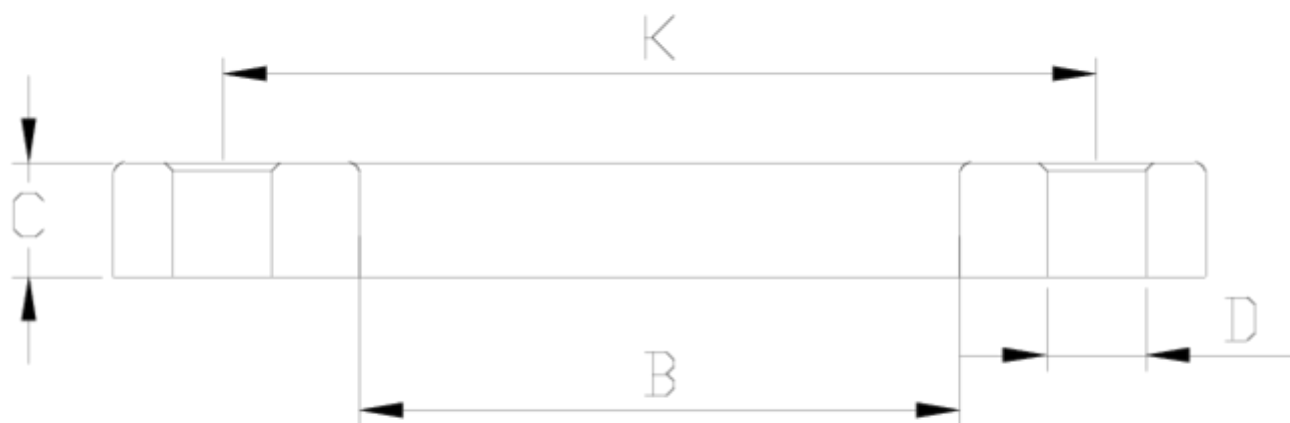

# Bride plate PVC

## ITEM 065

RÉFÉRENCE	DESCRIPTION	Poids net	Volume (m³)	Poids brut	Unités par lot
1010025	BRIDA PLANA PVC 50	0,255746	0,02244	13,275	50
1010026	BRIDA PLANA PVC 63	0,326824	0,03129	13,11	38
1010027	BRIDA PLANA PVC 75	0,4053	0,03129	16,785	40
1010028	BRIDA PLANA PVC 90	0,436156	0,03129	14,53	32
1010029	BRIDA PLANA PVC 110	0,543071	0,03648	15,8	28
1010030	BRIDA PLANA PVC 125	0,669508	0,03648	16,6622	24
1010031	BRIDA PLANA PVC 140	0,792255	0,04460	16,575	20
1010032	BRIDA PLANA PVC 160	0,9427	0,03129	10	10
1010033	BRIDA PLANA PVC 200	1,2244	0,03682	9,12	7
1010034	BRIDA PLANA PVC 225	1,7173	0,02244	2,205	1
1010035	BRIDA PLANA PVC 355	3,33	0,06347	4,16	1
1010037	BRIDA PLANA PVC 400	3,9908	0,03682	4,54	1
1010038	BRIDA PLANA PVC 140X125	0,9576	0,04292	19,725	20
1010128	BRIDA PLANA PVC 250	1,943	0,04717	1,943	1
1010129	BRIDA PLANA PVC 315	2,446	0,06347	2,446	1
1010142	BRIDA PLANA PVC 200-PN10	1,601371	0,04117	11,85	7

## ITEM 065 | Bride plate PVC

Código	f	Peso (g)	B	K	C	D	PN	MEDIDA
10125	50	248	62	110	17	4x18	PN16	MÉTRICO
10126	63	311	78	125	18	4x18	PN16	MÉTRICO
10127	75	406	92	145	19	4x18	PN16	MÉTRICO
10128	90	494	110	146-160	20	8x18	PN16	MÉTRICO
10129	110	614	133	178-190	21	8x18	PN16	MÉTRICO
10130	125	648	149	190	23	8x18	PN16	MÉTRICO
10038	140x125	947	149	210-216	23	8x18	PN16	MÉTRICO
10131	140	791	167	210-216	26	8x18	PN16	MÉTRICO
10132	160	1073	190	235-241	28	8x22	PN10	MÉTRICO
10133	200	1204	227	270	30	8x22	PN6	MÉTRICO

## ITEM 065 | Bride plate PVC

10142	200-PN10	1684	235	292-298	34	8x22	<b>PN10</b>	MÉTRICO
10134	225	1205	249	292-298	34	8x22	<b>PN10</b>	MÉTRICO
10128	250	2790	285	350-356	34	12x22	<b>PN10</b>	MÉTRICO
10129	315	3154	350	400-432	34	12x22	<b>PN10</b>	MÉTRICO
10037	400	4278	439	515	50	16x25	<b>PN6</b>	MÉTRICO