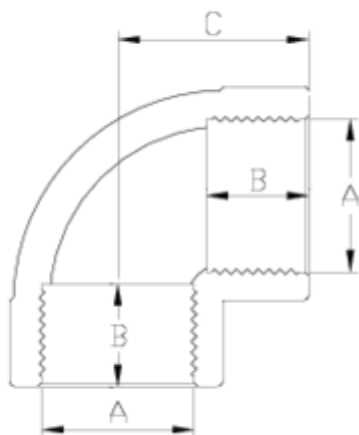

Raccords filetés PP

Codo rosca hembra

ITEM 901

RÉFÉRENCE	DESCRIPTION	Poids net	Volume (m ³)	Poids brut	Unités par lot
1004280	CODO PPFV R/H ½"	0,021437	0,02243	4,775	200
1004281	CODO PPFV R/H ¾"	0,03	0,02243	6,4877	200
1004282	CODO PPFV R/H 1"	0,044083	0,02243	4,896	100
1004283	CODO PPFV R/H 1 ¼"	0,08434	0,03129	4,786	50
1004284	CODO PPFV R/H 1 ½"	0,11564	0,03129	6,355	50
1004285	CODO PPFV R/H 2"	0,15742	0,03682	6,846	40

ITEM 901 | Codo rosca hembra

Código	A	Peso (g)	B	C	PN	TIPO ROSCA
04280	1/2"	22	17	32	PN10	BSP
04281	3/4"	30	18	35	PN10	BSP
04282	1"	45	21	41	PN10	BSP
04283	1 1/4"	87	25	48	PN10	BSP
04284	1 1/2"	116	25	54	PN10	BSP
04285	2"	157	30	65	PN10	BSP