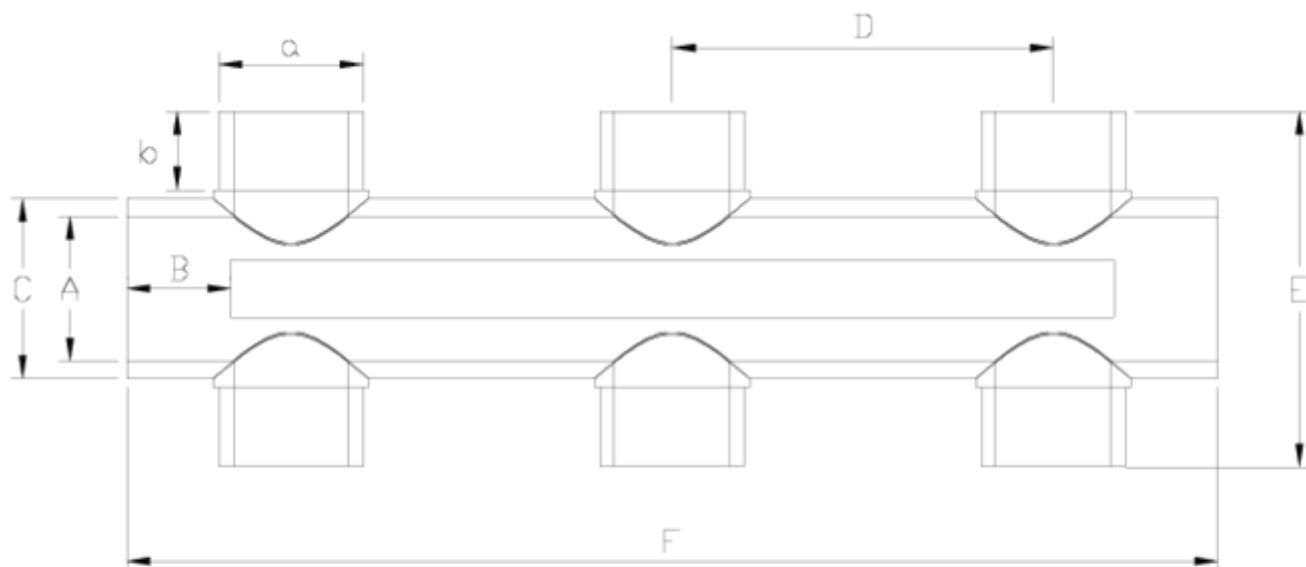

## Raccords PVC-U pression

## ITEM 760

RÉFÉRENCE	DESCRIPTION	Poids net	Volume (m <sup>3</sup> )	Poids brut	Unités par lot
1001682	COLECTOR 6 VIAS ENC 32 GRIS	0,42443	0,01553	4,571	10
1001684	COLECTOR 6 VIAS ENC 50 GRIS	0,7217	0,03648	2,065	2
1001685	COLECTOR 6 VIAS ENC 63 GRIS	1,5092	0,03648	3,64	2