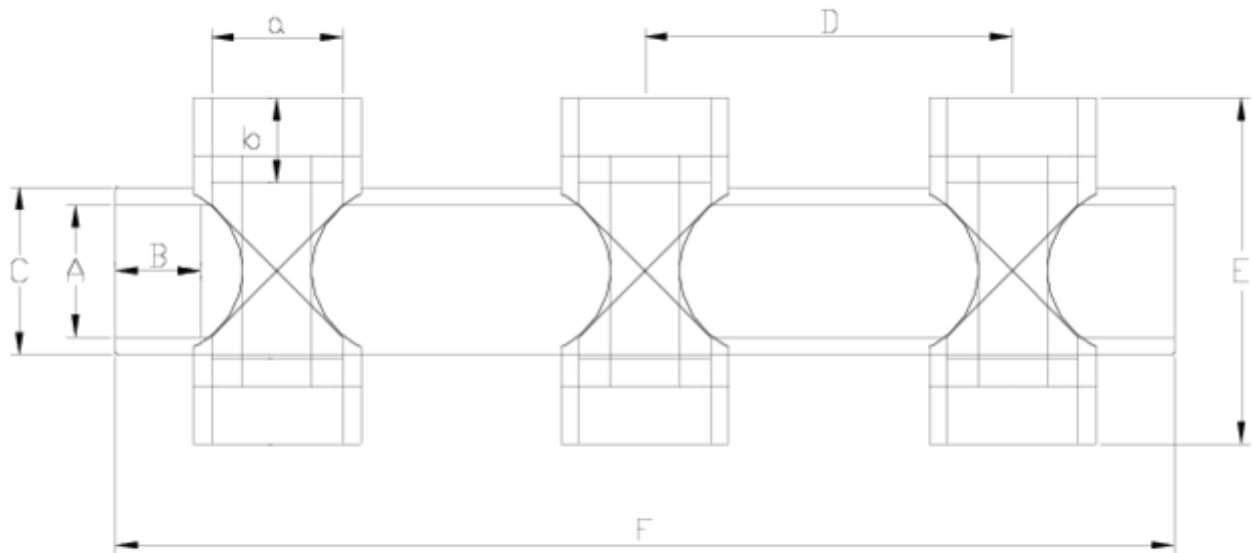

Raccords PVC-U pression

Collecteur 6 entrées taraudés

ITEM 761

RÉFÉRENCE	DESCRIPTION	Poids net	Volume (m ³)	Poids brut	Unités par lot
1002387	COLECTOR 6 VIAS R/H 1"-1"	0,6783	0,01553	7,11	10
1002389	COLECTOR 6 VIAS R/H 2"-1 1/2"	0,727	0,03648	0	2
1002390	COLECTOR 6 VIAS R/H 2"-2"	1,9741	0,03648	4,58	2

ITEM 761 | Collecteur 6 entrées taraudés

Código	A-a	Peso (g)	b	B	C	D	E	F	PN	ROSCA
02387	1" -1"	575	22	22	40	115	78	308	PN10	BSP
02389	2"-1 1/2"	1325	21	38	75	165	115	460	PN10	BSP
02390	2"-2"	1440	26	38	75	165	115	460	PN10	BSP