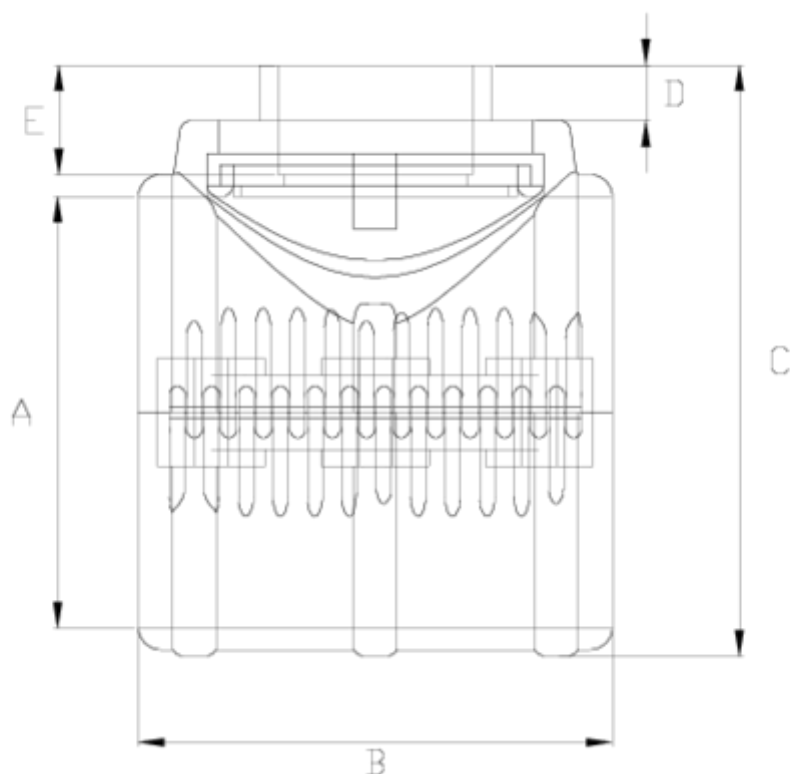

ITEM 136 | Collier charnière sortie à coller

CÓDIGO	f tubo	f salida	PESOS	A	B	C	D	E	PN	MEDIDA
05346	160	20	3221	160	225	224	8	16	PN6	MÉTRICO
05347	160	25	3212	160	225	224	8	19	PN6	MÉTRICO
05348	160	32	3202	160	225	224	8	22	PN6	MÉTRICO
05349	160	40	3187	160	225	224	8	26	PN6	MÉTRICO
05350	160	50	3172	160	225	224	8	31	PN6	MÉTRICO
05351	160	63	3139	160	225	231	15	38	PN6	MÉTRICO
05352	160	75	3144	160	225	237	21	44	PN6	MÉTRICO
05353	160	90	3230	160	225	244	28	51	PN6	MÉTRICO
05354	160	110	3269	160	225	279	63	61	PN6	MÉTRICO
05355	160	125	3162	160	225	285	69	69	PN6	MÉTRICO