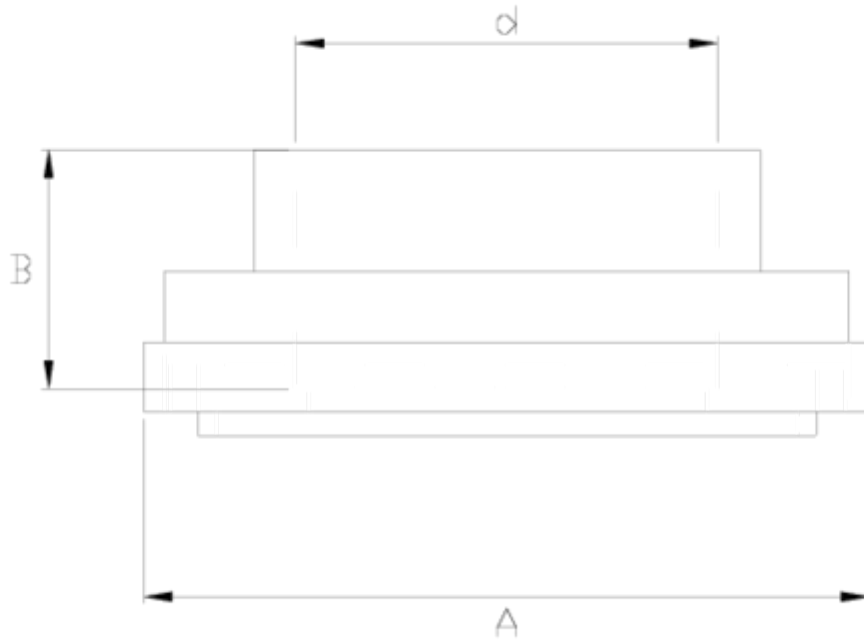

# Bouche à coller

### ITEM 143

RÉFÉRENCE	DESCRIPTION	Poids net	Volume (m <sup>3</sup> )	Poids brut	Unités par lot
1005510	BOCA 315-400 S ENC 140	1,062	0,04717	13,39	12
1005511	BOCA 315-400 S ENC 160	1,1161	0,06347	14,18	12

## ITEM 143 | Bouche à coller

CÓDIGO	d	f tubo	PESOS	A	B	PN	MEDIDA
05510	140	315-400	1102	202	76	PN6	MÉTRICO
05511	160	315-400	1148	202	86	PN6	MÉTRICO