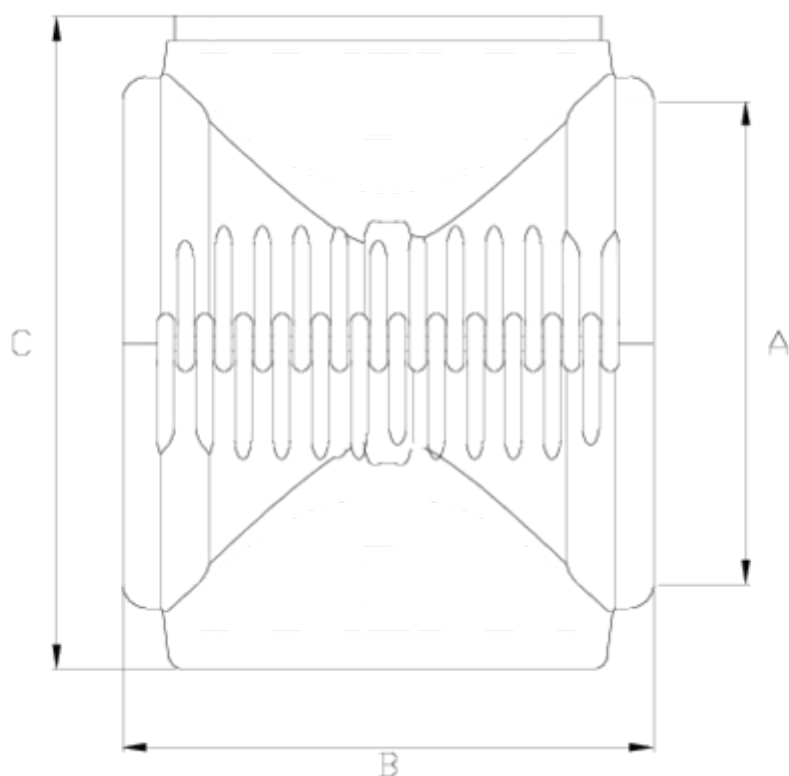

# COLLARIN BISAGRA TOMA DOBLE REFORZADO/SALIDA PE ITEM 633

| RÉFÉRENCE | DESCRIPTION  | Poids net | Volume (m <sup>3</sup> ) | Poids brut | Unités par lot |
|-----------|--|-----------|--------------------------|------------|----------------|
| 1005179   | COLLARIN BISAGRA REF T/D 160                             | 2,769     | 0,03648                  | 6,368      | 2              |
| 1005180   | COLLARIN BISAGRA TOMA DOBLE REF/SALIDA PE 200            | 3,053     | 0,04460                  | 6,84       | 2              |
| 1005181   | COLLARIN BISAGRA TOMA DOBLE REF/SALIDA PE 225            | 3,29      | 0,04836                  | 7,42       | 2              |
| 1005182   | COLLARIN BISAGRA TOMA DOBLE REF/SALIDA PE 250            | 3,6975    | 0,04836                  | 8,06       | 2              |
| 1005183   | COLLARIN BISAGRA TOMA DOBLE REF/SALIDA PE 315 B.COMUN    | 6,006     | 0,04880                  | 6,59       | 1              |
| 1005184   | COLLARIN BISAGRA TOMA DOBLE REF/SALIDA PE 400 B.COMUN    | 6,529     | 0,06347                  | 7,429      | 1              |
| 1005185   | COLLARIN BISAGRA TOMA DOBLE REF/SALIDA PE 400 B(140-160) | 6,4231    | 0,06347                  | 7,21       | 1              |
| 1005187   | COLLARIN BISAGRA TOMA DOBLE REF/SALIDA PE 315 B(140-160) | 5,5837    | 0,04880                  | 6,2571     | 1              |