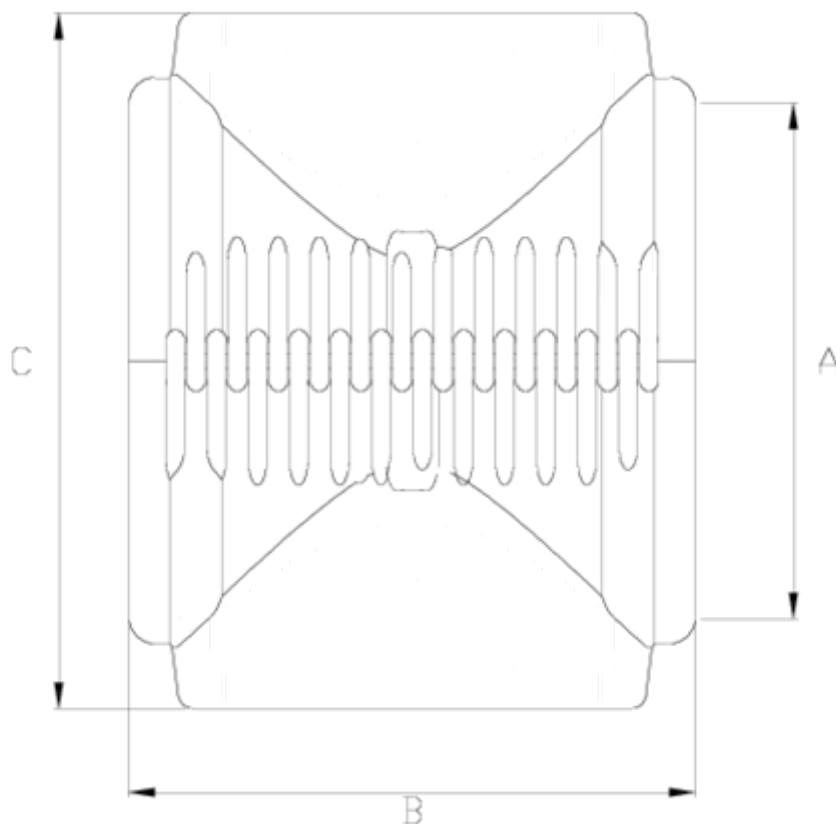

Colliers charnières PPFV

Corps collier charnière prise double

ITEM 140

RÉFÉRENCE	DESCRIPTION	Poids net	Volume (m ³)	Poids brut	Unités par lot
1005144	COLLARIN BISAGRA T/D 315 B(140-160)	5,4531	0,06347	6,24	1
1005145	COLLARIN BISAGRA T/D 160	2,3501	0,04460	5,43	2
1005146	COLLARIN BISAGRA T/D 200	2,671	0,04836	6,01	2
1005147	COLLARIN BISAGRA T/D 225	3,06595	0,04836	6,797	2
1005148	COLLARIN BISAGRA T/D 250	3,42495	0,04836	7,515	2
1005149	COLLARIN BISAGRA T/D 315 B COMUN	4,4047	0,04880	4,98	1
1005150	COLLARIN BISAGRA T/D 400 B COMUN	6,06	0,06347	6,89	1
1005151	COLLARIN BISAGRA T/D 400 B(140-160)	5,91	0,08677	6,9317	1

ITEM 140 | Corps collier charnière prise double

CÓDIGO	f tubo	PESOS	A	B	C	PN	MEDIDA
05145	160	2749	160	225	230	PN6	MÉTRICO
05146	200	2916	200	227	270	PN6	MÉTRICO
05147	225	3249	225	225	286	PN6	MÉTRICO
05148	250	3612	250	239	295	PN6	MÉTRICO
05149	315	4814	315	250	381	PN6	MÉTRICO
05144	315	5420	315	282	419	PN6	MÉTRICO
05150	400	6850	400	282	486	PN6	MÉTRICO
05151	400	6750	400	282	474	PN6	MÉTRICO