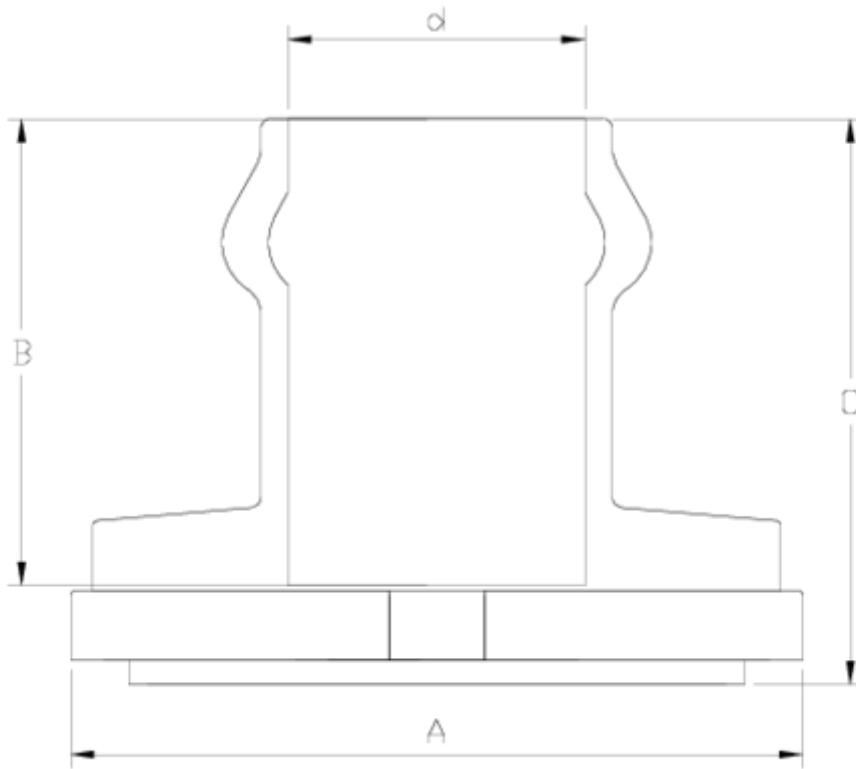

Colliers charnières PPFV

SORTIE JOINT ELASTIQUE

PVC 1

ITEM 890

RÉFÉRENCE	DESCRIPTION	Poids net	Volume (m ³)	Poids brut	Unités par lot
1005440	BOCA COMUN S/JUNTA ELASTICA 63	0,66	0,03129	6,51	10
1005441	BOCA COMUN S/JUNTA ELASTICA 75	0,768	0,02243	8,3	10
1005442	BOCA COMUN S/JUNTA ELASTICA 90	0,794	0,00000	0	10