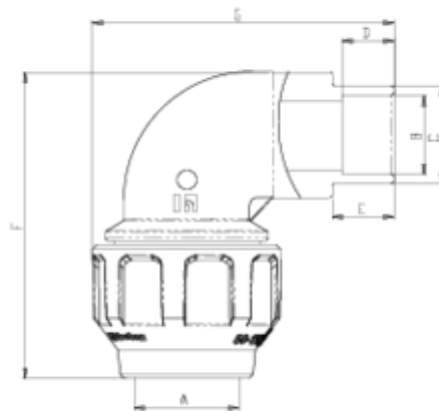

PP compression fittings

Coude 90° transition pe-pvc

ITEM 996

RÉFÉRENCE	DESCRIPTION	Poids net	Volume (m ³)	Poids brut	Unités par lot
112E765					10
112E766					5

ITEM 996 | Coude 90° transition pe-pvc

Código	A	Peso (g)	B	C	D	E	F	G	PN
12E765	50	=175+393	40	50	26	31	154	152	PN16
12E766	63	=320+708	50	60	32	38	188	180	PN16