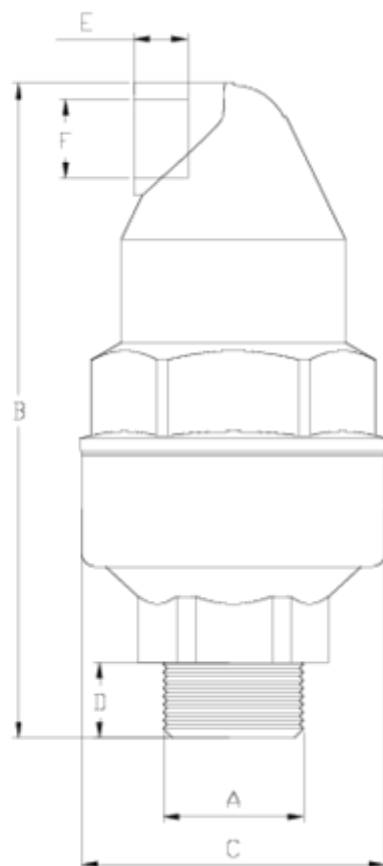

## ITEM 306

RÉFÉRENCE	DESCRIPTION	Poids net	Volume (m <sup>3</sup> )	Poids brut	Unités par lot
1017003	VENTOSA NET E/CINETICO 1"(PPFV)	0,282865	0,02244	6,145	20

## ITEM 306 | Double effet (C1) PPFV

Código	f A	Peso (g)	B	C	D	E	F	Material	PN	TIPO ROSCA
17001	1/2"	256.5	158	75	14	15	1/2"	PPFV	PN16	BSP
17002	3/4"	260.1	160	75	16	15	1/2"	PPFV	PN16	BSP
17003	1"	265.5	163	75	19	15	1/2"	PPFV	PN16	BSP
17501	1/2"	281.2	158	75	14	15	1/2"	PA	PN25	BSP
17502	3/4"	285.95	160	75	16	15	1/2"	PA	PN25	BSP
17503	1"	291.65	163	75	19	15	1/2"	PA	PN25	BSP