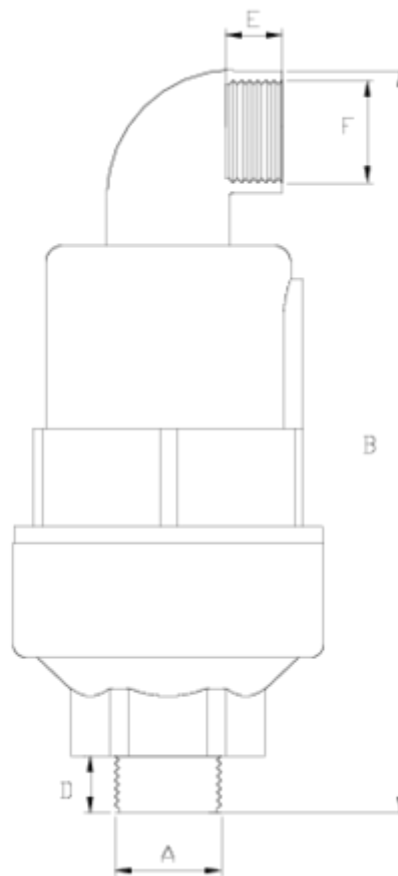

Ventouses Net®

Double effet, laiton (C1) PPFV ITEM 307

RÉFÉRENCE	DESCRIPTION	Poids net	Volume (m ³)	Poids brut	Unités par lot
1017303	V.NET E/CINETICO 1"(PP) B.LAT	0,65	0,02244	13,54	20

ITEM 307 | Double effet, laiton (C1) PPFV

Código	f A	Peso (g)	B	C	D	E	F	Material	PN	TIPO ROSCA
17303	1"	650	163	75	19	15	1/2"	PPFV	PN16	BSP
17703	1"	662	163	75	19	15	1/2"	PA	PN25	BSP

Documentation Produit

Certifications de produits

Certificats d'entreprise