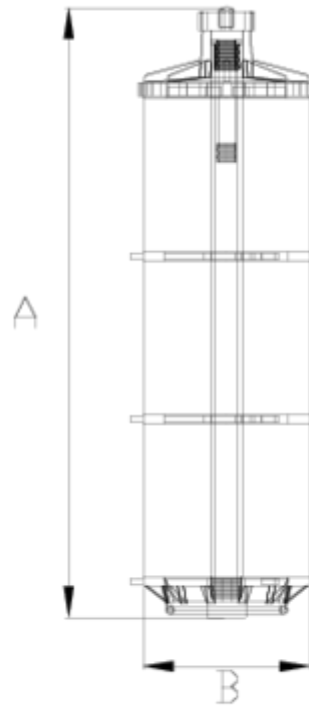

# Cartouche d`anneaux ITEM 321

RÉFÉRENCE	DESCRIPTION	Poids net	Volume (m <sup>3</sup> )	Poids brut	Unités par lot
1008075	CARTUCHO FILTRO 20 140 MESH	1,77655	0,01553	3,91	2
1008076	CARTUCHO FILTRO 40 140 MESH	2,30405	0,03100	4,965	2
1008077	CARTUCHO FILTRO 20 120 MESH	1,62155	0,01553	3,6	2
1008078	CARTUCHO FILTRO 40 120 MESH	2,31655	0,03100	4,99	2