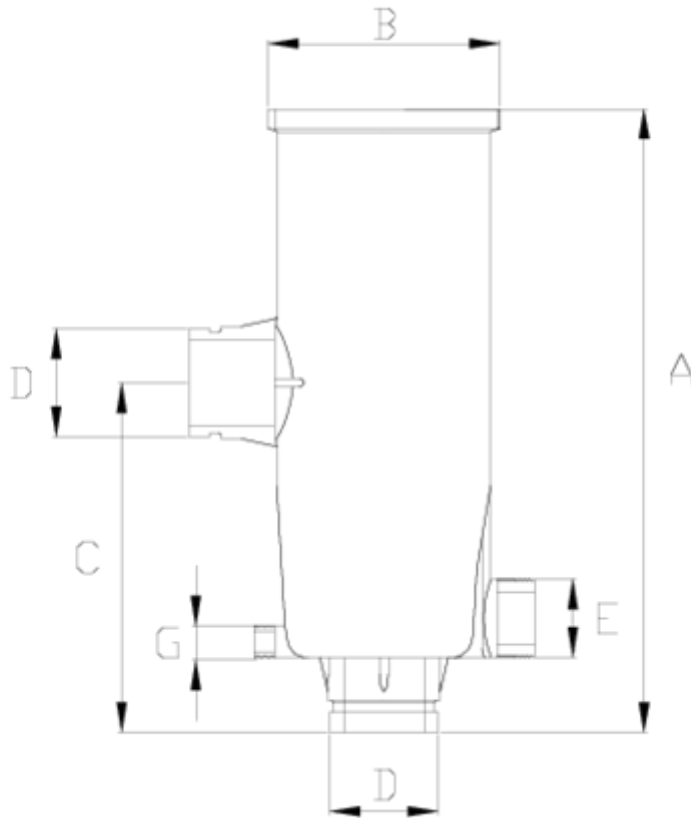

Filtres

CUERPO FILTRO SALIDA NETVITC PPFV ITEM 702

| RÉFÉRENCE | DESCRIPTION | Poids net | Volume (m ³) | Poids brut | Unités par lot |
|-----------|---|-----------|--------------------------|------------|----------------|
| 1008937 | CUERPO FILTRO SALIDA NETVITC PPFV 2"-20m3 | 2,353 | 0,03100 | 2,353 | 1 |
| 1008938 | CUERPO FILTRO SALIDA NETVITC PPFV 3"-40m3 | 2,79 | 0,03702 | 2,79 | 1 |
| 1008940 | CUERPO FILTRO SALIDA NETVITC PPFV 2"-40m3 | 3,0047 | 0,03100 | 3,3027 | 1 |