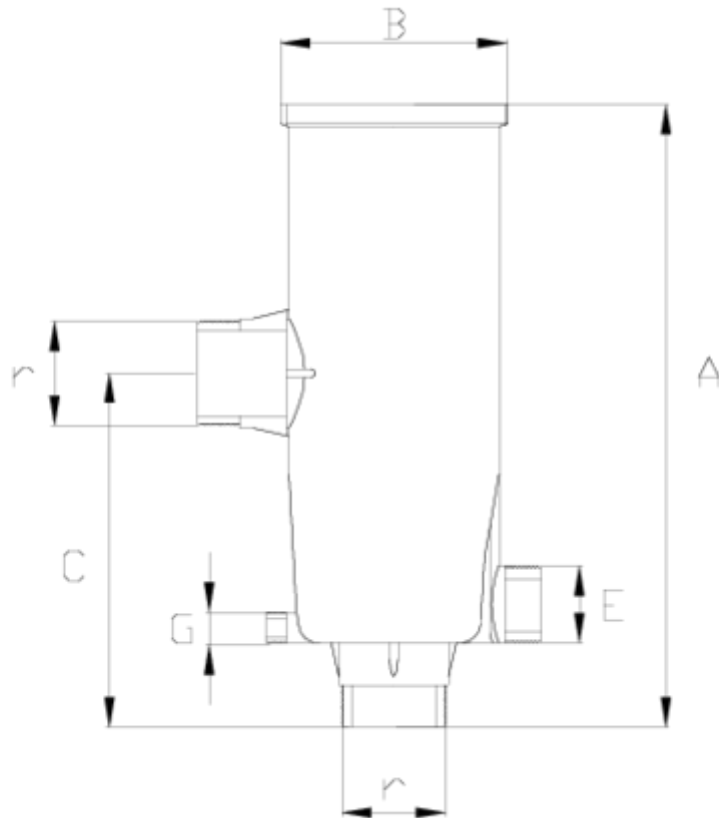

Filtres

CUERPO FILTRO SALIDA ROSCADA "BSP" PPFV ITEM 701

RÉFÉRENCE	DESCRIPTION	Poids net	Volume (m ³)	Poids brut	Unités par lot
1008935	CUERPO FILTRO SALIDA ROSCADA "BSP" PPFV 2"-20m3	2,422	0,08677	3,097	1
1008936	CUERPO FILTRO SALIDA ROSCADA "BSP" PPFV 3"-40m3	3,4551	0,03100	3,812	1
1008939	CUERPO FILTRO SALIDA ROSCADA "BSP" PPFV 2"-40m3	2,79	0,03100	2,79	1