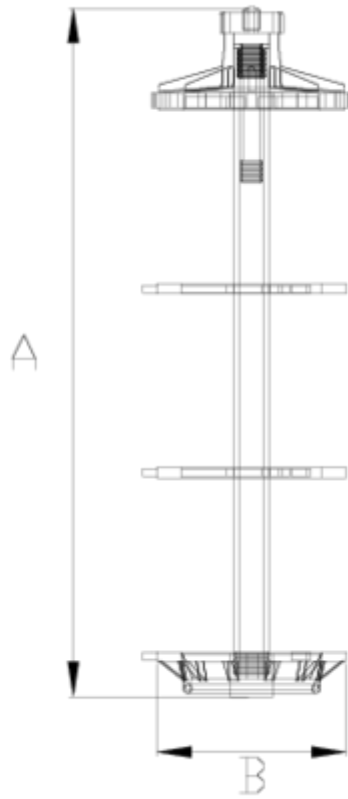

Filtres

ENSEMBLE POUR CARTOUCHE ITEM 826

RÉFÉRENCE	DESCRIPTION	Poids net	Volume (m ³)	Poids brut	Unités par lot
1008920	CONJUNTO CARTUCHO 20.000 L/H	0,6607	0,00000	1,0176	1
1008921	CONJUNTO CARTUCHO 40.000 L/H	0,7525	0,00000	1,1094	1