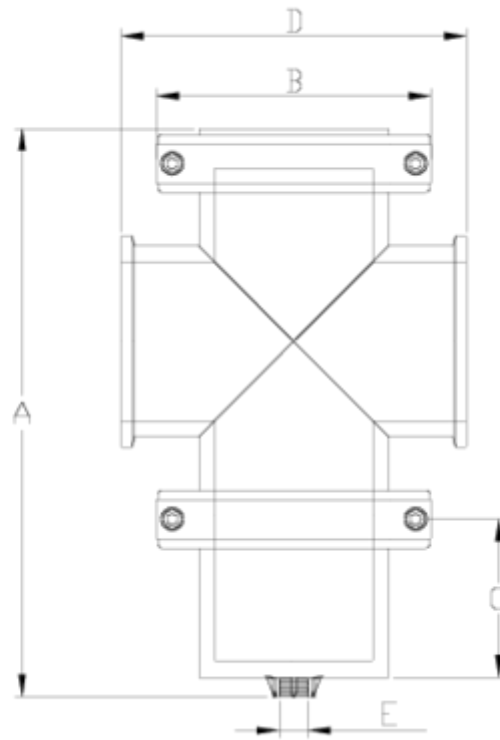

Bouchon Netvitc System A/B PVC

Corps filtre

ITEM 611

RÉFÉRENCE	DESCRIPTION	Poids net	Volume (m ³)	Poids brut	Unités par lot
108N688	CUERPO FILTR CAZAPIEDRAS 90	3,726	0,04717	8,48	2
108N689	CUERPO FILTR CAZAPIEDRAS 110	3,885	0,04880	8,3453	2
108N690	CUERPO FILTR CAZAPIEDRAS 125	3,813	0,04460	4,5429	1
108N692	CUERPO FILTR CAZAPIEDRAS 160	6,515	0,02244	7,055	1
108N693	CUERPO FILTR CAZAPIEDRAS 200	11,28	0,06150	10,434	1