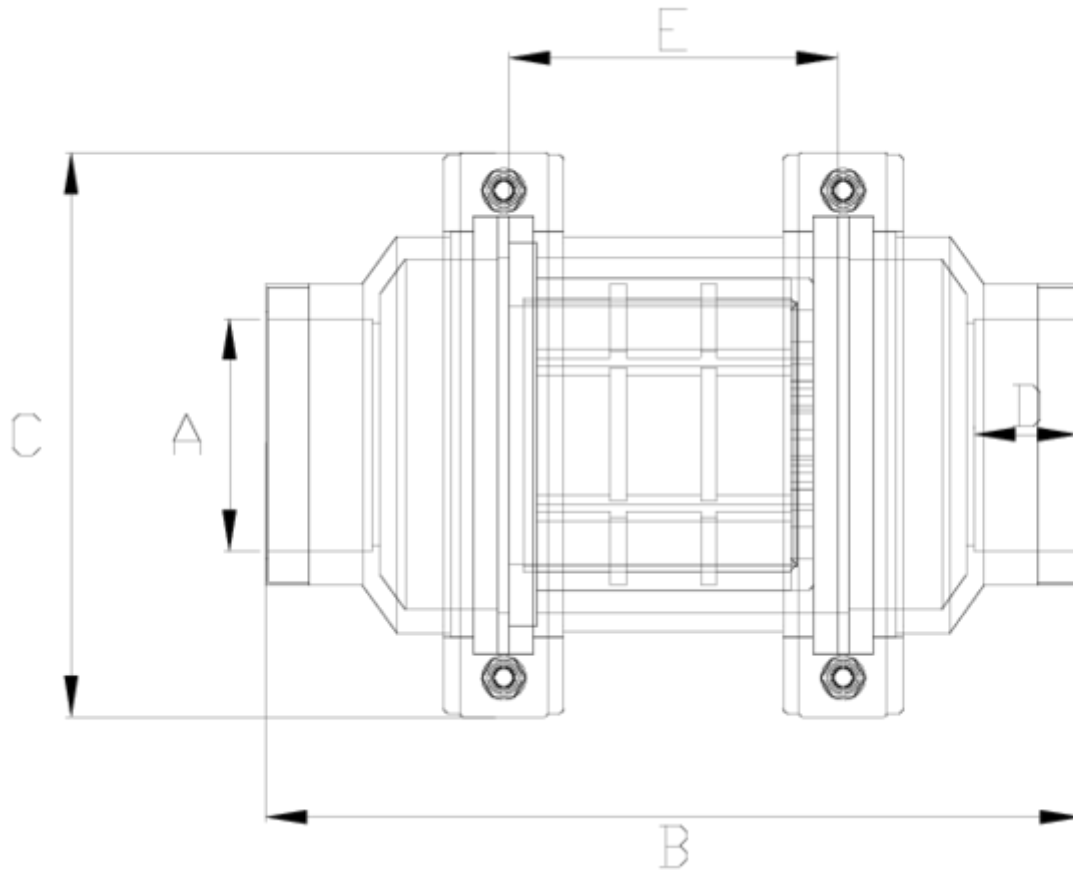

Bouchon Netvitc System A/B PVC

Filter en ligne - Sortie taraudée - voyant maille ITEM 518

RÉFÉRENCE	DESCRIPTION	Poids net	Volume (m ³)	Poids brut	Unités par lot
108N027	FILTRO VISOR MALLA NET SYS R/H 2 1/2"	3,151	0,06149	13,52	4
108N028	FILTRO VISOR MALLA NET SYS R/H 3"	2,997	0,04879	12,57	4
108N029	FILTRO VISOR MALLA NET SYS R/H 4"	3,222	0,04879	13,47	4

ITEM 518 | Filter en ligne - Sortie taraudée - voyant maille

Documentation Produit

Certifications de produits

Certificats d'entreprise