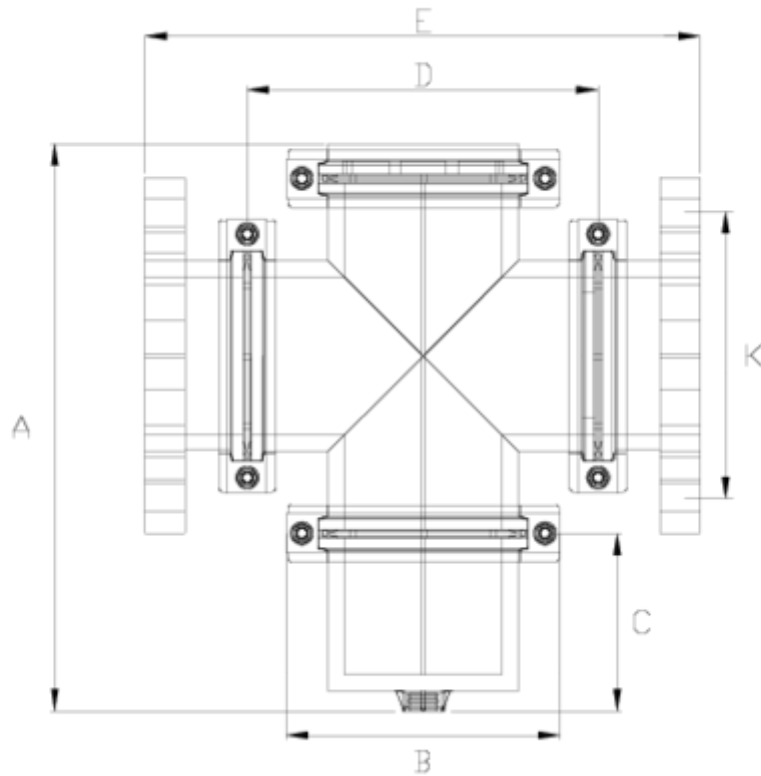

Bouchon Netvitc System A/B PVC

Sortie bride- filtre

ITEM 524

RÉFÉRENCE	DESCRIPTION	Poids net	Volume (m ³)	Poids brut	Unités par lot
108N668	FIL CAZAPIEDRA NET SYS BR 90	5,52	0,06347	11,87	2
108N669	FIL CAZAPIEDRA NET SYS BR 110	5,393	0,06347	11,616	2
108N670	FIL CAZAPIEDRA NET SYS BR 125	9,5983	0,06879	10,192	1
108N671	FIL VIS CAZAPIEDRA NET SYS BR 125-140 (K=210)	10,137	0,06347	10,967	1
108N672	FIL CAZAPIEDRA NET SYS BR 160	15,045	0,13096	16,65	1