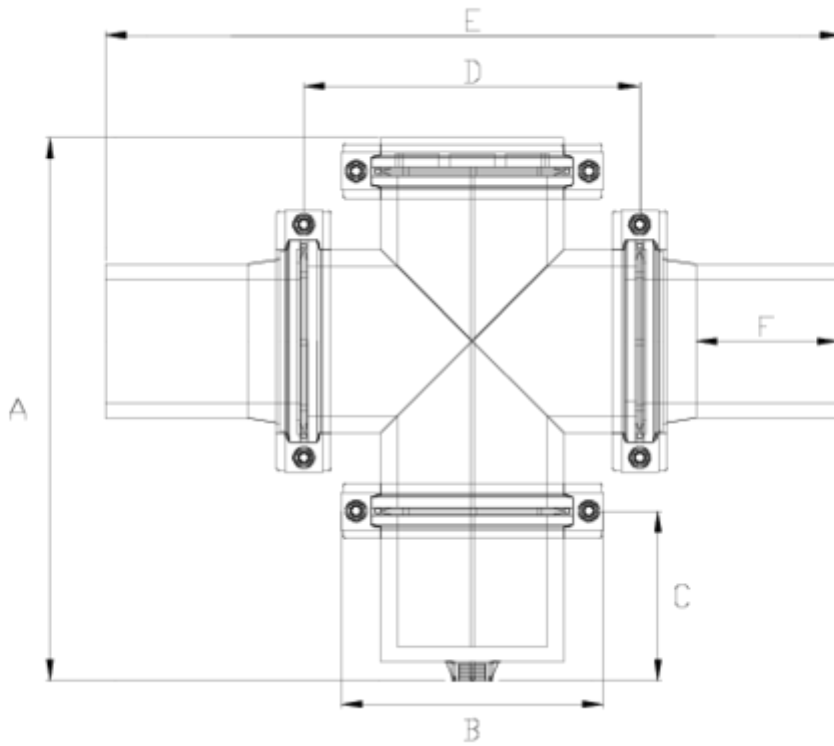

Bouchon Netvitc System A/B PVC

Sortie PE-PE - filtre

ITEM 522

RÉFÉRENCE	DESCRIPTION	Poids net	Volume (m ³)	Poids brut	Unités par lot
108N648	FILTRO CAZAPIEDRAS NET SYS S/PE 90	3,5989	0,03682	8	2
108N649	FILTRO CAZAPIEDRAS NET SYS S/PE 110	5,2099	0,06347	11,4415	2
108N650	FILTRO CAZAPIEDRAS NET SYS S/PE 125	7,293	0,08677	7,968	1
108N651	FILTRO CAZAPIEDRAS NET SYS S/PE 140	7,763	0,13096	8,4025	1
108N652	FILTRO CAZAPIEDRAS NET SYS S/PE 160	13,32	0,13096	13,9	1
108N653	FILTRO CAZAPIEDRAS NET SYS S/PE 200	18,438	0,16000	21,735	1