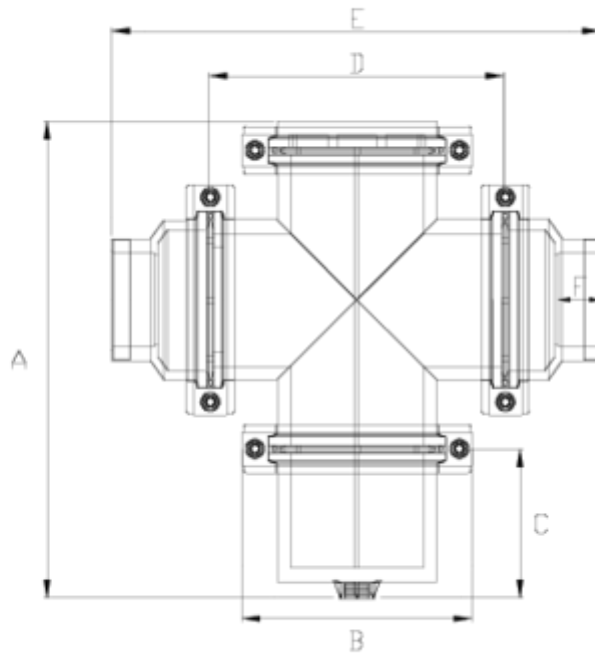

Bouchon Netvitc System A/B PVC

Sortie taraudée - filtre

ITEM 523

RÉFÉRENCE	DESCRIPTION	Poids net	Volume (m ³)	Poids brut	Unités par lot
108N627	FILTRO CAZAPIEDRAS NET SYS R/H 2 1/2"	5,903	0,02244	6,443	2
108N628	FILTRO CAZAPIEDRAS NET SYS R/H 3"	6,4758	0,02244	13,932	2
108N629	FILTRO CAZAPIEDRAS NET SYS R/H 4"	5,939	0,02244	6,479	2