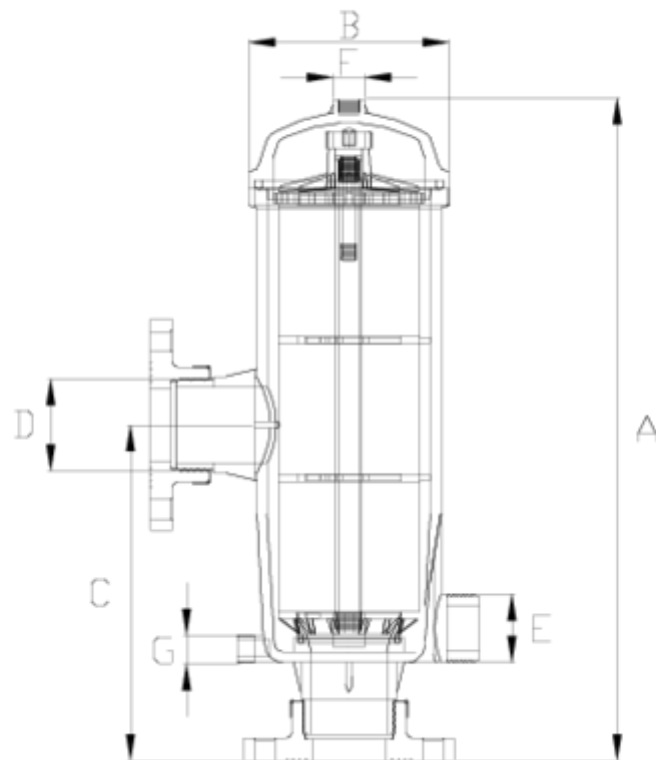

Filtres

Sortie avec brides

ITEM 319

RÉFÉRENCE	DESCRIPTION	Poids net	Volume (m ³)	Poids brut	Unités par lot
1008003	FILTRO ANILLAS S/B 2"-20m3 140MESH	6,449	0,06879	14,624	2
1008004	FILTRO ANILLAS S/B 3"-40m3 140MESH	8,034	0,08678	17,268	2
1008013	FILTRO ANILLAS S/B 2"-20m3-120 MESH	6,359	0,06879	14,029	2
1008014	FILTRO ANILLAS S/B 3"-40m3-120 MESH	6,976	0,08677	15,28	2