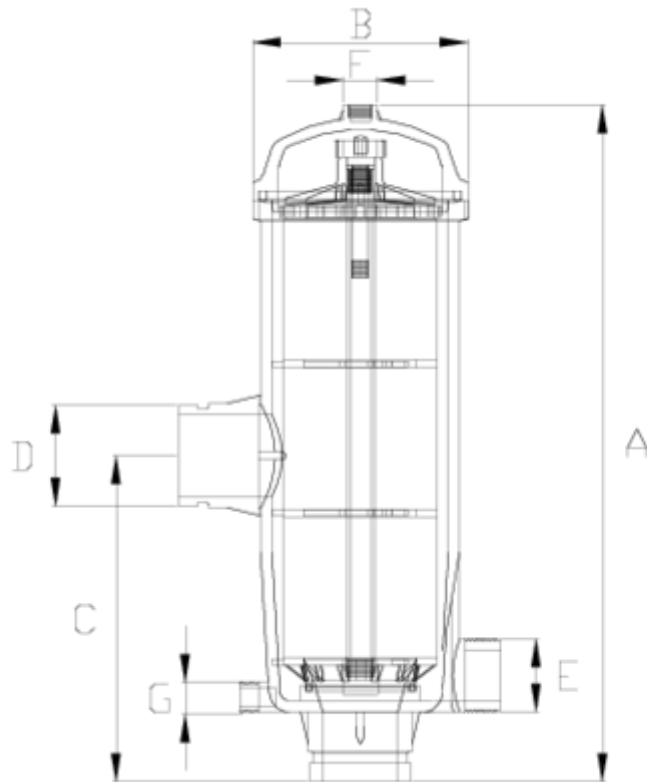

## ITEM 317

RÉFÉRENCE	DESCRIPTION	Poids net	Volume (m <sup>3</sup> )	Poids brut	Unités par lot
1008005	FILTRO ANILLAS S/N 2" 20m3 140MESH	5,59715	0,06879	12,565	2
1008006	FILTRO ANILLAS S/N 3" 40m3 140MESH	6,8058	0,08678	15,165	2
1008015	FILTRO ANILLAS S/N 2"-20m3-120MESH	5,33215	0,06879	12,035	2
1008016	FILTRO ANILLAS S/N 3"-40m3-120MESH	6,455	0,08678	13,863	2