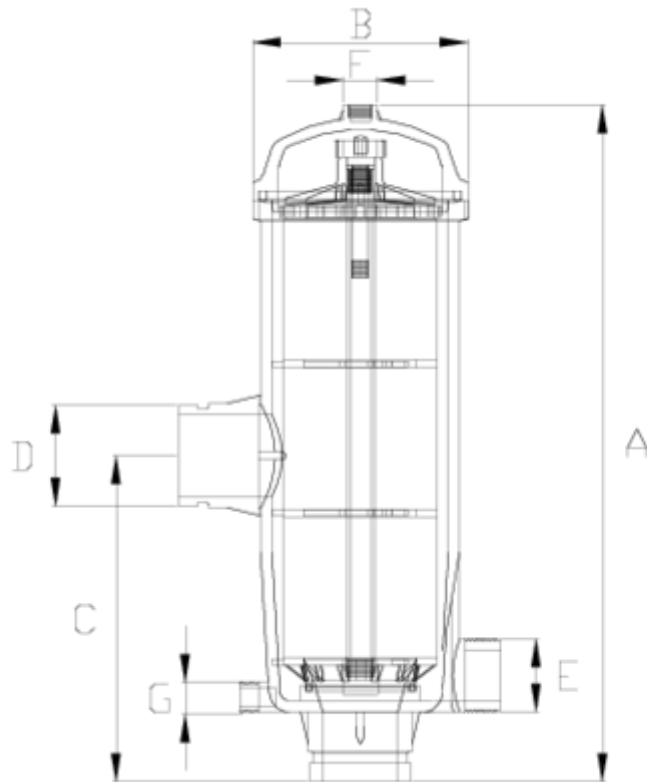

Filtres

Sortie Netvitc réduite

ITEM 320

RÉFÉRENCE	DESCRIPTION	Poids net	Volume (m ³)	Poids brut	Unités par lot
1008009	FILTRO ANILLAS S/N 2" 40m3 140MESH	6,7583	0,08678	15,07	2
1008019	FILTRO ANILLAS S/N 2"-40m3-120MESH	6,435	0,08678	13,843	2