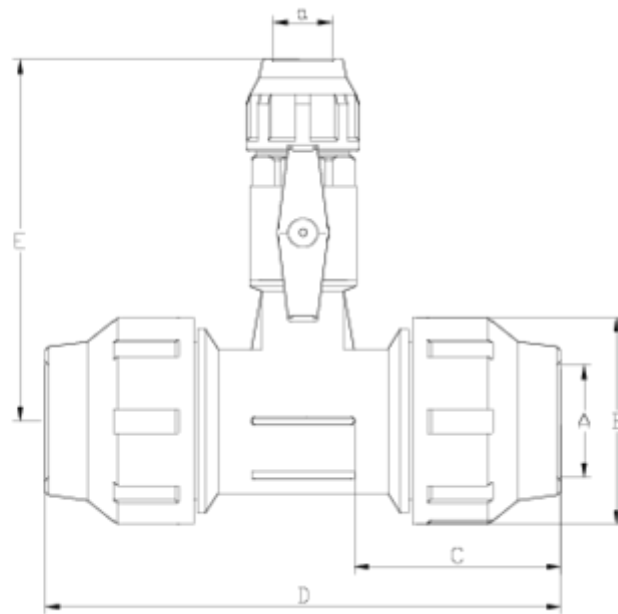

## PP compression fittings

# Fitting tee compact valve fitting outlet

## ITEM 900

RÉFÉRENCE	DESCRIPTION	Poids net	Volume (m <sup>3</sup> )	Poids brut	Unités par lot
112E386	TE FITTING V.COMPACT FITTING 32-20 TUERCA GRIS	0	0,02243	0	8
112E387	TE FITTING V.COMPACT FITTING 32-25 TUERCA GRIS	0	0,02243	0	8
112E392	TE FITTING V.COMPACT FITTING 63-25 TUERCA GRIS	1,291	0,06347	10,9931	8
112E393	TE FITTING VALVULA COMPACT FITTING 63-32 TUERCA GRIS	1,391	0,06347	11,7931	8

## ITEM 900 | Fitting tee compact valve fitting outlet

Code	A - a - A	Weight (g)	B	C	D	E	PN	MEDIDA
12E386	32-20-32	342	64	70	170	143	PN16	MÉTRICO
12E387	32-25-32	374	64	70	170	160	PN16	MÉTRICO
12E392	63-25-63	1250	109	113	274	184	PN16	MÉTRICO
12E393	63-32-63	1315	109	113	274	200	PN16	MÉTRICO