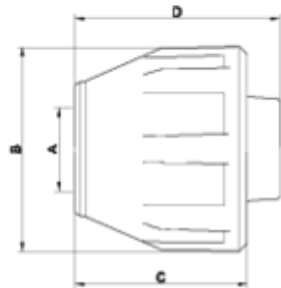

Raccords PP pour tube polyéthylène

Kit universel de raccordement multitube ITEM 972

RÉFÉRENCE	DESCRIPTION	Poids net	Volume (m ³)	Poids brut	Unités par lot
1012940	KIT UNIVERSAL FITTING MULTITUBO 15/21	0.05911	0.00891	2.67	42
1012941	KIT UNIVERSAL FITTING MULTITUBO 21/27	0	0.00891	0	24

ITEM 972 | Kit universal de raccordement multitube

Código	Tuerca	Æ A	Peso (g)	B	C	D	PN	MEDIDA
12940	25	15/21	53	55	47	55	16	MÉTRICO
12941	32	21/27	88	64	51	67	16	MÉTRICO

Documentation Produit

Certifications de produits